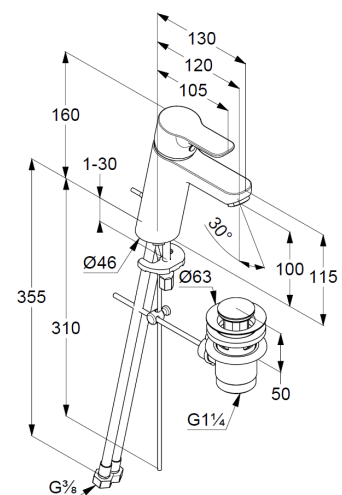

## Technische Daten

Produkt: KLUDE PURE&EASY  
Waschtisch-Einhandmischer 100  
DN 15

Artikel-Nr.: 372900565

Oberfläche: 05 chrom

### Artikeltext

Hersteller KLUDE GmbH & Co. KG  
Typ: KLUDE PURE&EASY  
Waschtisch-Einhandmischer 100,  
DN 15/ PN 10  
Art. Nr. 372900565  
Waschtisch-Armatur  
Einhebelmischer  
Einlochmontage  
geschlossener Hebel, Metall  
Strahlregler M24  
Keramik-Kartusche mit Heißwasserbegrenzung  
Durchflussmenge bei 3 bar = 7 l/ min.  
flexible Druckschläuche G 3/8 DVGW zugelassen  
Schnell-Montagesystem  
Ablaufgarnitur G 1 1/4" aus Metall

Produktabbildung

Maßzeichnung

Durchflussdiagramm