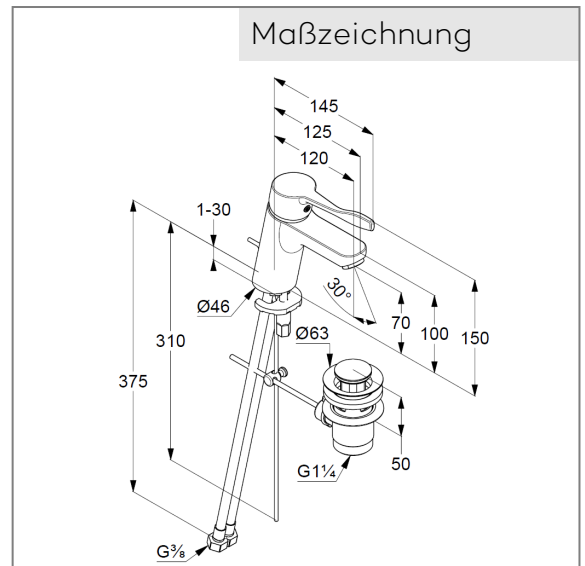

Technische Daten

Produkt: KLUDI PURE&EASY, Care
Waschtisch-Einhandmischer 70, DN 15

Artikel-Nr.: 372840565

Oberfläche: 05 chrom

Artikeltext

Hersteller KLUDI GmbH & Co. KG
Typ: KLUDI PURE&EASY, Care,
Waschtisch-Einhandmischer 70,
DN 15/ PN 10
Art. Nr. 372840565
Waschtisch-Armatur
Einhebelmischer
Einlochmontage
geschlossener Public Hebel, Metall
Strahlregler M24
Keramik-Kartusche mit Heißwasserbegrenzung
Durchflussmenge bei 3 bar = 7 l/ min.
flexible Druckschläuche G 3/8 DVGW zugelassen
Schnell-Montagesystem
Ablaufgarnitur G 1 1/4" aus Metall

Produktabbildung

Maßzeichnung

Durchflussdiagramm