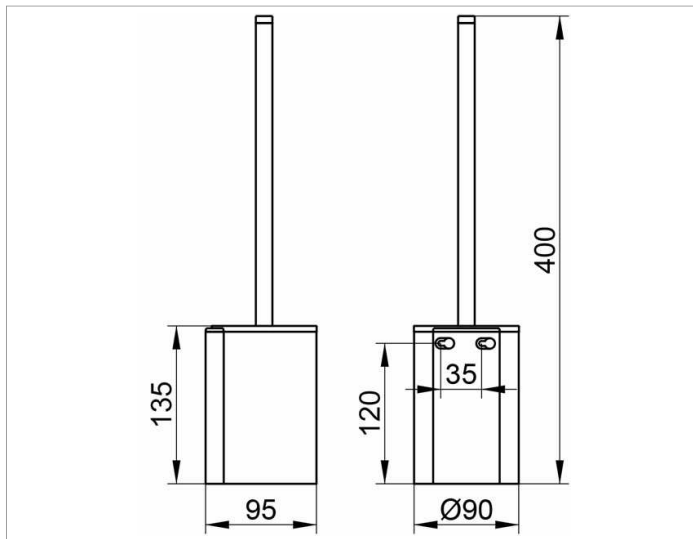

Plan
14972010200 Toilettenbürstengarnitur

PRODUKT

ZEICHNUNG

PRODUKTBESCHREIBUNG

komplett mit Kunststoff-Einsatz schwarz,
Bürste mit Griff und Ersatzbürstenkopf schwarz

OBERFLÄCHE

verchromt

AUSSCHREIBUNGSTEXT

KEUCO PLAN Toilettenbürstengarnitur 14972010200
Hochglanzverchromte Toilettenbürstengarnitur
in ästhetischem, funktionalem Design, Wandmodell
komplett mit Kunststoff-Einsatz schwarz,
sowie Bürste mit Griff und Ersatzbürstenkopf schwarz
herausnehmbarer Kunststoffeinsatz für leichtes Reinigen
Höhe 135 mm (Höhe inklusive Bürste 399 mm).
Durchmesser 90 mm, Ausladung 95 mm
Die Toilettenbürstengarnitur wird verdeckt angebracht
Lieferung inkl. korrosionsfreiem Befestigungsmaterial