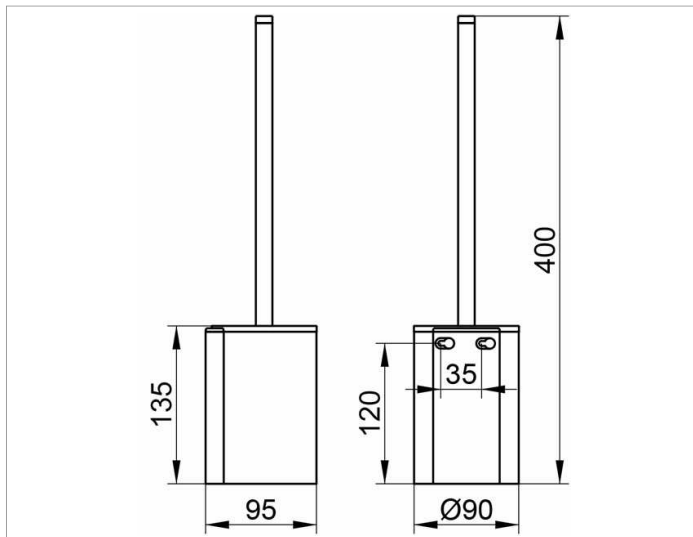

Plan  
14972070100 Toilettenbürstengarnitur

**PRODUKT**

**ZEICHNUNG**

**PRODUKTBESCHREIBUNG**

komplett mit Kunststoff-Einsatz schwarz,  
Bürste mit Griff und Ersatzbürstenkopf schwarz

**OBERFLÄCHE**

Edelstahl

**AUSSCHREIBUNGSTEXT**

KEUCO PLAN Toilettenbürstengarnitur 14972070100  
Toilettenbürstengarnitur aus hochwertigem Edelstahl  
in ästhetischem, funktionalem Design, Wandmodell  
komplett mit Kunststoff-Einsatz schwarz,  
sowie Bürste mit Griff und Ersatzbürstenkopf schwarz  
herausnehmbarer Kunststoff-Einsatz schwarz für leichtes Reinigen  
Höhe 135 mm (Höhe inklusive Bürste 399 mm).  
Durchmesser 90 mm, Ausladung 95 mm  
Die Toilettenbürstengarnitur wird verdeckt angebracht  
Lieferung inkl. korrosionsfreiem Befestigungsmaterial