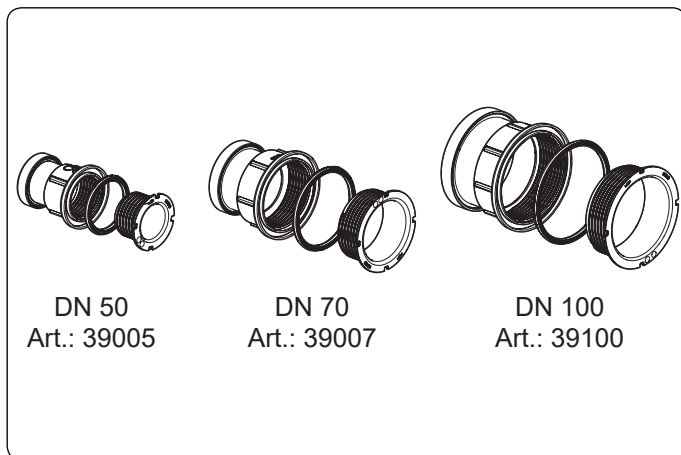

KESSEL Zu-/Auslaufstutzen

Inlet / outlet socket - Manchon d'arrivée/ de sortie -
 Bocchettone di entrata/ uscita - Toevoer-/ Afvoeraansluiting -
 Króćciec dopływowe/ odpływowe

Allgemeine Sicherheitshinweise / General safety notes / Consignes de sécurité générales / Indicazioni sulle presenti istruzioni / Algemene veiligheidsinstructies / Ogólne wskazówki bezpieczeństwa	
	Vorgeschriebene persönliche Schutzausrüstung / Prescribed personal protective equipment / Équipement de protection personnel prescrit / Dispositivi di protezione individuale prescritti / Voorgeschreven persoonlijke beschermingsmiddelen / Przepisowe wyposażenie ochrony indywidualne
	
	Heiße Oberfläche/ Hot surfaces / Surfaces chaudes / Superfici calde / Hete oppervlakken / Gorąca powierzchnia

Icon	Bedeutung / Meaning / Signification / Significato / Betekenis/ Znaczenie
	Systemübersicht / System overview / Quadro del sistema / Vue d'ensemble du système / Systeemoverzicht / Przegląd systemu
	Zubehör / Accessories / Accessoires / Accessori / Onderdelen / Części
	Einbau / Installation / Montage / Montaggio / Montage / Montaż