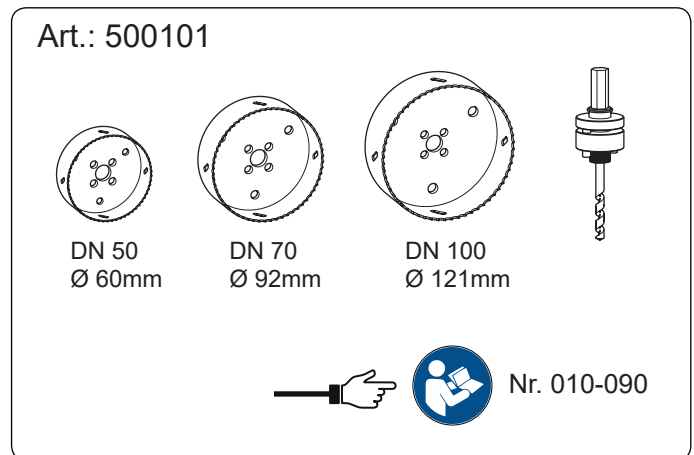

KESSEL Zu-/Auslaufstutzen

Inlet / outlet socket - Manchon d'arrivée/ de sortie -
 Bocchettone di entrata/ uscita - Toevoer-/ Afvoeraansluiting -
 Króćciec dopływowe/ odpływowe

Allgemeine Sicherheitshinweise / General safety notes / Consignes de sécurité générales / Indicazioni sulle presenti istruzioni / Algemene veiligheidsinstructies / Ogólne wskazówki bezpieczeństwa	
	Vorgeschriebene persönliche Schutzausrüstung / Prescribed personal protective equipment / Équipement de protection personnel prescrit / Dispositivi di protezione individuale prescritti / Voorgeschreven persoonlijke beschermingsmiddelen / Przepisowe wyposażenie ochrony indywidualne
	
	Heiße Oberfläche/ Hot surfaces / Surfaces chaudes / Superfici calde / Hete oppervlakken / Gorąca powierzchnia

Icon	Bedeutung / Meaning / Signification / Significato / Betekenis/ Znaczenie
	Systemübersicht / System overview / Quadro del sistema / Vue d'ensemble du système / Systeemoverzicht / Przegląd systemu
	Zubehör / Accessories / Accessoires / Accessori / Onderdelen / Części
	Einbau / Installation / Montage / Montaggio / Montage / Montaż