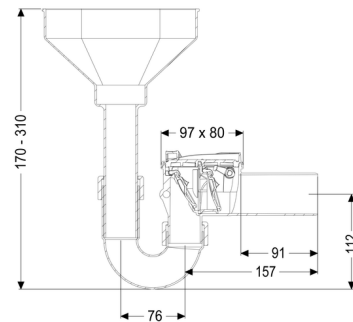

Rückstauverschluss Staufix Siphon, DN 50, Einlauftrichter, Typ 5

Artikelinformationen

Artikelnummer: 73053
 GTIN: 4026092027622
 Preisgruppe: 10

Produktvorteile

- Ideal für die Sanierung: kann auch nachträglich in existierende Rohrleitungen eingebaut werden
- Einfache, werkzeuglose Wartung und Reinigung
- Korrosionsfrei

Beschreibung

Der Rückstauverschluss für fäkalienfreies Abwasser ist mit zwei mechanischen Klappen ausgestattet, die bei Rückstau selbsttätig schließen. Eine Klappe dient gleichzeitig als handverriegelbarer Notverschluss.

Nennweite (DN): 50
 Farbe: weiß
 Norm: EN 13564

Abmessungen:

Länge: 260 mm
Breite: 80 mm
Höhe: 370 mm

Verriegelung Deckel: Einhandverschluss