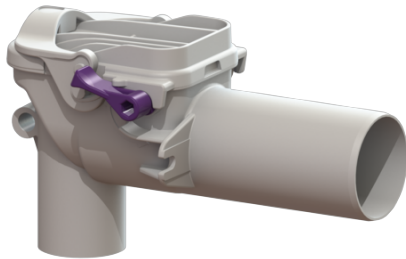

Rückstauverschluss Staufix Siphon, DN 50, Waschtisch, Typ 5

Artikelinformationen

Artikelnummer: 73051
 GTIN: 4026092027400
 Preisgruppe: 10

Produktvorteile

- Ideal für die Sanierung: kann auch nachträglich in existierende Rohrleitungen eingebaut werden
- Einfache, werkzeuglose Wartung und Reinigung
- Korrosionsfrei

Beschreibung

Der Rückstauverschluss für fäkalienfreies Abwasser ist mit zwei mechanischen Klappen ausgestattet, die bei Rückstau selbsttätig schließen. Eine Klappe dient gleichzeitig als handverriegelbarer Notverschluss.

Abwasserart: fäkalienfrei
 Einbausituation: Einbau als Waschtisch-Siphon

Ausführung:

Notverschluss: ja
 Auslieferungszustand: installationsfertig
 Rückstauschutz: Typ 5
 Mechanische Rückstauklappen: 2

Allgemeine Merkmale:

Nennweite (DN): 50
 Farbe: weiß
 Norm: EN 13564

Abmessungen:

Länge: 183 mm
Breite: 80 mm
Höhe: 110 mm

Verriegelung Deckel: Einhandverschluss