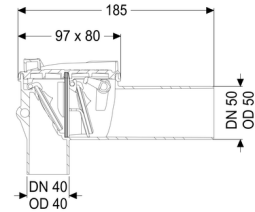

Rückstauverschluss Staufix Siphon, DN 50, Waschtisch, Typ 5

Artikelinformationen

Artikelnummer: 73051
GTIN: 4026092027400
Preisgruppe: 10

Produktvorteile

- Ideal für die Sanierung: kann auch nachträglich in existierende Rohrleitungen eingebaut werden
- Einfache, werkzeuglose Wartung und Reinigung
- Korrosionsfrei

Beschreibung

Der Rückstauverschluss für fäkalienfreies Abwasser ist mit zwei mechanischen Klappen ausgestattet, die bei Rückstau selbsttätig schließen. Eine Klappe dient gleichzeitig als handverriegelbarer Notverschluss.

Abwasserart: fäkalienfrei
Einbausituation: Einbau als Waschtisch-Siphon

Ausführung:

Notverschluss: ja
Auslieferungszustand: installationsfertig
Rückstauschutz: Typ 5
Mechanische Rückstauklappen: 2

Allgemeine Merkmale:

Nennweite (DN): 50
Farbe: weiß
Norm: EN 13564

Abmessungen: