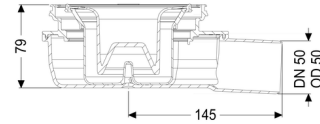

## Grundkörper Der Ultraflache 79 DN 50, Geruchsverschluss 50 mm

### Ausführung:

System:	125
Geruchsverschluss:	inklusive
Sickerwasseröffnung:	optional
Sperrwasserhöhe:	50 mm

### Allgemeine Merkmale:

Nennweite (DN):	50
Außendurchmesser (DA):	50
Norm:	EN 1253-1

### Abmessungen:

Länge:	227 mm
Breite:	163 mm
Höhe:	79 mm

**Behälter/Grundkörper:**

Auslauf Anzahl:	1 ST
-----------------	------

**Grundkörper:**

Material Grundkörper:	ABS
-----------------------	-----