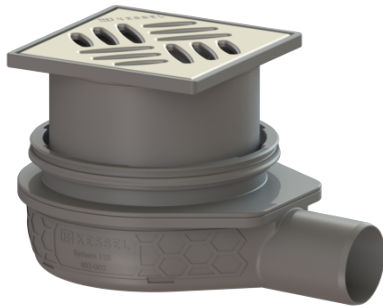

Bodenablauf Der Ultraflache 79 DN 50, Schlitzrost

Artikelinformationen

Artikelnummer: 44700.20

GTIN: 4026092080900

Preisgruppe: 10

Produktvorteile

- Geringe Einbauhöhe
- Wissenschaftlich bestätigte Schallschutzwirkung
- verschiedene Design Abdeckungen

Beschreibung

Der Bodenablauf Der Ultraflache 79 ist zur Bodenentwässerung im Innenbereich geeignet. Der Ablauf aus Kunststoff ist mit einem herausnehmbaren Geruchsverschluss im Aufsatzstück ausgestattet.

Ausführung:

System:	125
Geruchsverschluss:	inklusive
Sickerwasseröffnung:	optional
Sperrwasserhöhe:	50 mm

Allgemeine Merkmale:

Nennweite (DN):	50
Außendurchmesser (DA):	50
Norm:	EN 1253-1

Abmessungen:

Länge:	227 mm