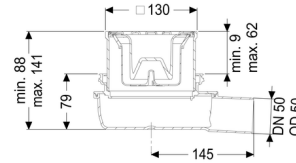

Bodenablauf Der Ultraflache 79 DN 50, Schlitzrost

Artikelinformationen

Artikelnummer: 44700.20

GTIN: 4026092080900

Preisgruppe: 10

Produktvorteile

- Geringe Einbauhöhe
- Wissenschaftlich bestätigte Schallschutzwirkung
- verschiedene Design Abdeckungen

Beschreibung

Der Bodenablauf Der Ultraflache 79 ist zur Bodenentwässerung im Innenbereich geeignet. Der Ablauf aus Kunststoff ist mit einem herausnehmbaren Geruchsverschluss im Aufsatzstück ausgestattet.

Ausführung:

System:	125
Geruchsverschluss:	inklusive
Sickerwasseröffnung:	optional
Sperrwasserhöhe:	50 mm

Allgemeine Merkmale:

Nennweite (DN):	50
Außendurchmesser (DA):	50
Norm:	EN 1253-1

Abmessungen:

Länge:	227 mm