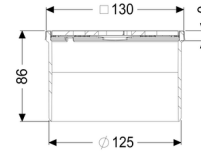

## Aufsatzstück Designrost Kessel, V2A, L 15

### Abmessungen:

Länge: 132 mm  
Breite: 132 mm  
Höhe: 90 mm

### Abdeckungsmerkmale:

Abdeckungsart: Designrost  
Rost Design: Kessel  
Abdeckung Material: Edelstahl 1.4301 (V2A)  
Abdeckung Farbe: silber  
Belastungsklasse: L 15 (EN 1253-1)  
Länge: 120 mm  
Breite: 120 mm  
Höhe: 9 mm