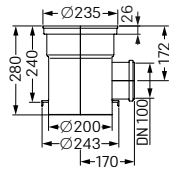

mit seitlichem Zulauf

Art.-Nr. 67 600

Stück Ka./Pa. 1/36

PG 10

Hygiene/Geruchsschutz

Multistop 200: Geruchs-, Schaum- und Ungezieferperre, kompatibel zu Artikel 67 985, 67 923B, 67922B

Geruchsverschluss:

aus PP, herausnehmbar, Sperrwasserhöhe

H = 70 mm (Artikel 27 170) bzw.

H = 100 mm (Artikel 27 171)

Schlammehimer PE-HD

Art.-Nr. 67 300

Stück Ka./Pa. 1/-

PG 10