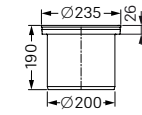

Zubehör

System 200

Hof-/Regenabläufe

Verlängerungsstücke

Material: Kunststoff

Aufbauhöhe:

150 mm (Artikel 67 400)

240 mm (Artikel 67 500, 67 600)