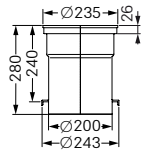

Art.-Nr. 67 500

Stück Ka./Pa. 3/36

PG 10