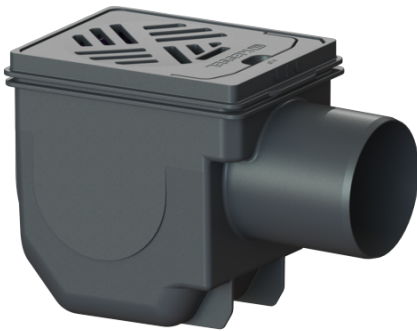

Kellerablauf Drehfix DN 100, Rost schwarz, Typ 5

Artikelinformationen

Artikelnummer: 27301
 GTIN: 4026092007815
 Preisgruppe: 10

Produktvorteile

- Integrierter Rückstauschutz
- Einfache
- werkzeuglose Wartung und Reinigung
- Ideal für die Sanierung: kompaktes Einbaumaß ermöglicht den Einbau in die Aussparung alter Gussabläufe

Beschreibung

Der Kellerablauf aus Kunststoff ist mit einem herausnehmbaren Rückstauverschluss mit zwei Rückstauklappen, einem handverriegelbaren Notverschluss sowie einem Schlammeimer ausgestattet.

Abwasserart: fäkalienfrei
 Einbausituation: Einbau in die Bodenplatte

Ausführung:

Geruchsverschluss: inklusive
 Notverschluss: ja
 Auslieferungszustand: installationsfertig
 Rückstauschutz: Typ 5
 Mechanische Rückstauklappen: 2

Allgemeine Merkmale:

Nennweite (DN): 100
 Außendurchmesser (DA): 110
 Farbe: schwarz

Norm: EN 1253, EN 13564

Abmessungen:

Länge: 285 mm
Breite: 168 mm
Aussparungsmaß Länge: 320 mm
Aussparungsmaß Breite: 190 mm

Behälter/Grundkörper:

Einbautiefe: 210 - 240 mm
Art der Höhenverstellbarkeit: teleskopisches Aufsatzstück