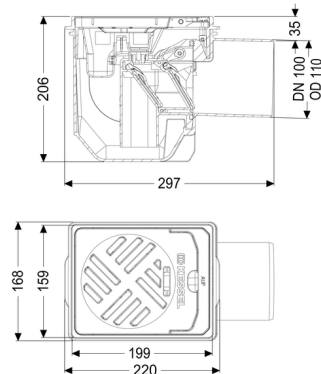

Kellerablauf Drehfix DN 100, Rost schwarz, Typ 5

Artikelinformationen

Artikelnummer: 27301
 GTIN: 4026092007815
 Preisgruppe: 10

Produktvorteile

- Integrierter Rückstauschutz
- Einfache
- werkzeuglose Wartung und Reinigung
- Ideal für die Sanierung: kompaktes Einbaumaß ermöglicht den Einbau in die Aussparung alter Gussabläufe

Ausführung:

Geruchsverschluss: inklusive
 Notverschluss: ja
 Auslieferungszustand: installationsfertig
 Rückstauschutz: Typ 5
 Mechanische Rückstauklappen: 2

Allgemeine Merkmale:

Nennweite (DN): 100
 Außendurchmesser (DA): 110
 Farbe: schwarz

Norm: EN 1253, EN 13564

Abmessungen:

Länge: 285 mm
Breite: 168 mm
Aussparungsmaß Länge: 320 mm
Aussparungsmaß Breite: 190 mm

Behälter/Grundkörper:

Einbautiefe: 210 - 240 mm
Art der Höhenverstellbarkeit: teleskopisches Aufsatzstück

Abdeckungsmerkmale:

Abdeckungsart: Schlitzrost
Abdeckung Farbe: schwarz
Belastungsklasse: K 3 (EN 1253-1)
Schlammeimer: ja

Rost:

Rost Farbe: schwarz
Rost Material: Kunststoff
Rostgröße Breite: 150 mm
Rostgröße Höhe: 14 mm
Rostgröße Länge: 190 mm
Ablaufleistung (l/s) mit 20 mm Aufstau: 1,8 l/s