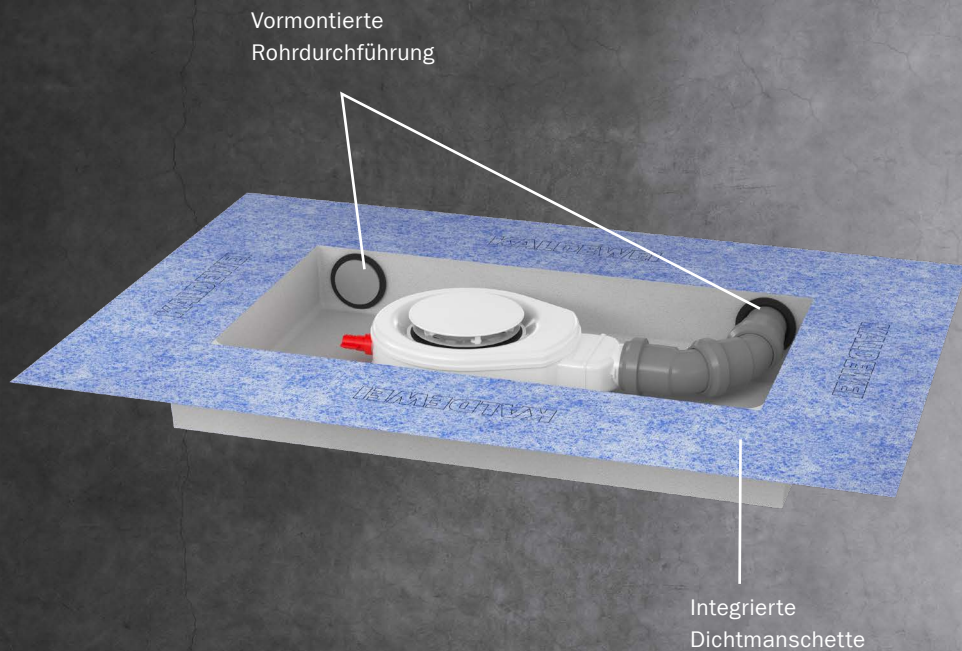

KALDEWEI

Die Ablaufgarnitur ist separat zu bestellen.

SYSTEM- INSTALLATIONSBOX (S-IX)

Mit unserer neuen S-IX Box sparen Sie wertvolle Zeit bei allen Montagen auf dem Estrich.

- Arbeitsschritte der Abdichtung werden durch die werksseitig vormontierten Abdichtbänder der S-IX Box übernommen.
- Klare Gewerkeübergaben (Installateur / Estrichleger / Fliesenleger)
- Bauseitig bedingte Toleranzen? Kein Problem: Die Ablaufgarnitur ist innerhalb der Ablaufbox in der Höhe und der Seitenrichtung auch nach Einbringung des Estrichs oder des Fliesenbelags anpassbar.
- Revisionierbarkeit bei der Montage vor der gefliesten Wand: Die Bauwerksabdichtung nach DIN 18534 bleibt bestehen.

PLANEN SIE LANGFRISTIG!

Vereinfachen Sie die Revisionierbarkeit bei der Montage und werden Sie flexibel beim Austausch von Badewanne und Dusche.

Ausschlaggebend für Platzierung der S-IX Box: die Position der Duschflächenablaufgarnitur

Die Position der Badewannenablaufgarnitur ist unabhängig von der Position der S-IX Box.

Beim Austausch von Badewanne und Duschfläche bleibt die Position der S-IX Box unverändert.

Badewanne
Duschfläche

BESTANDTEILE KALDEWEI S-IX

- KALDEWEI S-IX aus Polystyrol-Hartschaum
- Bauschutz, Kunststoffabdeckung transparent
- 4 Stk. Klebpunkte, für die Befestigung der Bauschutzabdeckung
- 2 Stk. HT-Rohrbögen 45°
- 1 Stk. HT-Rohr
- 1 Stk. Rohrstopfen
- Einbauanleitung