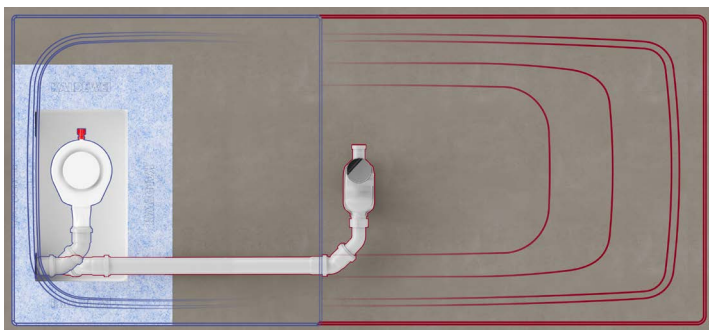

KALDEWEI

Die Ablaufgarnitur ist separat zu bestellen.

SYSTEM- INSTALLATIONSBOX (S-IX)

Mit unserer neuen S-IX Box sparen Sie wertvolle Zeit bei allen Montagen auf dem Estrich.

- Arbeitsschritte der Abdichtung werden durch die werksseitig vormontierten Abdichtbänder der S-IX Box übernommen.
- Klare Gewerkeübergaben (Installateur / Estrichleger / Fliesenleger)
- Bauseitig bedingte Toleranzen? Kein Problem: Die Ablaufgarnitur ist innerhalb der Ablaufbox in der Höhe und der Seitenrichtung auch nach Einbringung des Estrichs oder des Fliesenbelags anpassbar.
- Revisionierbarkeit bei der Montage vor der gefliesten Wand: Die Bauwerksabdichtung nach DIN 18534 bleibt bestehen.

PLANEN SIE LANGFRISTIG!

Vereinfachen Sie die Revisionierbarkeit bei der Montage und werden Sie flexibel beim Austausch von Badewanne und Dusche.

Ausschlaggebend für Platzierung der S-IX Box: die Position der Duschflächenablaufgarnitur

Die Position der Badewannenablaufgarnitur ist unabhängig von der Position der S-IX Box.

Beim Austausch von Badewanne und Duschfläche bleibt die Position der S-IX Box unverändert.

Badewanne
Duschfläche

BESTANDTEILE KALDEWEI S-IX

- KALDEWEI S-IX aus Polystyrol-Hartschaum
- Bauschutz, Kunststoffabdeckung transparent
- 4 Stk. Klebpunkte, für die Befestigung der Bauschutzabdeckung
- 2 Stk. HT-Rohrbögen 45°
- 1 Stk. HT-Rohr
- 1 Stk. Rohrstopfen
- Einbauanleitung