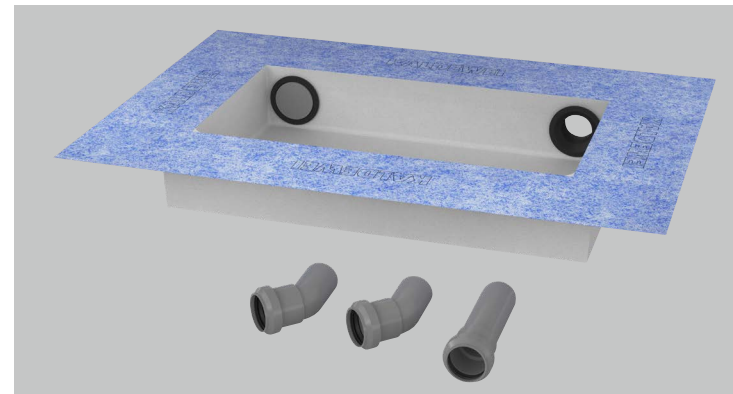

KALDEWEI

Die Ablaufgarnitur ist separat zu bestellen.

SYSTEM- INSTALLATIONSBOX (S-IX)

Mit unserer neuen S-IX Box sparen Sie wertvolle Zeit bei allen Montagen auf dem Estrich.

- Arbeitsschritte der Abdichtung werden durch die werksseitig vormontierten Abdichtbänder der S-IX Box übernommen.
- Klare Gewerkeübergaben (Installateur / Estrichleger / Fliesenleger)
- Bauseitig bedingte Toleranzen? Kein Problem: Die Ablaufgarnitur ist innerhalb der Ablaufbox in der Höhe und der Seitenrichtung auch nach Einbringung des Estrichs oder des Fliesenbelags anpassbar.
- Revisionierbarkeit bei der Montage vor der gefliesten Wand: Die Bauwerksabdichtung nach DIN 18534 bleibt bestehen.

PLANEN SIE LANGFRISTIG!

Vereinfachen Sie die Revisionierbarkeit bei der Montage und werden Sie flexibel beim Austausch von Badewanne und Dusche.

Ausschlaggebend für Platzierung der S-IX Box: die Position der Duschflächenablaufgarnitur

Die Position der Badewannenablaufgarnitur ist unabhängig von der Position der S-IX Box.

Beim Austausch von Badewanne und Duschfläche bleibt die Position der S-IX Box unverändert.

Badewanne
Duschfläche

BESTANDTEILE KALDEWEI S-IX

- KALDEWEI S-IX aus Polystyrol-Hartschaum
- Bauschutz, Kunststoffabdeckung transparent
- 4 Stk. Klebpunkte, für die Befestigung der Bauschutzabdeckung
- 2 Stk. HT-Rohrbögen 45°
- 1 Stk. HT-Rohr
- 1 Stk. Rohrstopfen
- Einbauanleitung