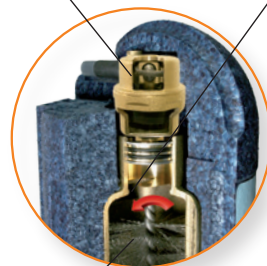

HEIFI-TOP

Automatischer Entlüfter

Strömungsoptimierte hydrodynamische Luftabscheidung

Patentierter drehbarer Filternimbürsten

HEIFI-KOM PLUS

Die Kombination zur Schnellmontage. HEIFI-TOP + HEIFI-FÜL PLUS + Anschlussflansch. Anschließen und Befüllen gelingt mit wenigen Handgriffen.

HEIFI-TOP: Die VDI 2035 fordert die Integration eines Heizungsfilters

Luft, Schlamm, Sand und Rostpartikel verursachen unter anderem einen erhöhten Energieverbrauch, Gluckern in den Heizkörpern oder Schäden am Heizkessel. Der rückspülbare Heizungsfiler HEIFI-TOP entfernt Gase und selbst kleinste Schmutzpartikel (< 0,01 mm) wirkungsvoll.

Vorteile die überzeugen

- Heizungsfiltration gemäß VDI 2035
- Rückspülbarer Filtereinsatz mit patentierter, drehbarer Bürstentechnik
- Automatische Entlüftung
- Bessere Energieeffizienz, längere Lebensdauer und höhere Funktionssicherheit des Heizungssystems

HEIFI-FÜL PLUS: Normgerechte Heizungsbefüllung

Heizungswasser muss laut aktueller Norm durch einen Rohrtrenner vom öffentlichen Trinkwasserversorgungsnetz abgetrennt sein, damit ein Rückfließen von verunreinigtem Wasser in das öffentliche Versorgungsnetz verhindert wird. Die Heizungsnachspeise-Station HEIFI-FÜL PLUS bietet die sichere Lösung.

Vorteile die überzeugen

- Heizungsbefüllung normgerecht gemäß DIN EN 1717 und DIN 1988-100
- Sichere Verbindung zum Trinkwassernetz durch Rohrtrenner Typ BA
- Feste Installation, einfaches Nachfüllen
- Eingebauter Druckminderer für konstanten Fülldruck
- Zwei Absperrventile (Ein- und Ausgangsseitig)