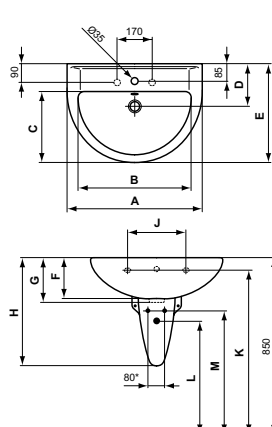

- Eurovit Plus Waschtisch aus Feinfeurton mit Wasserleiste
- Armaturenbank: 1 Hahnloch mittig durchgestochen, links und rechts vorgestochen (V3028+V3027)
- Befestigung mit 2 Stockschrauben M10 x 140 mm (K710767)

* 150 ohne Säule

	A	B	C	D	Hahnlöcher
V 3028..	650	545	460	320	○●○
V 3027..	600	495	460	320	○●○
K 2847..	550	450	440	305	●

	E	F	G	H	Hahnlöcher
V 3028..	270	190	795	290	○●○
V 3027..	270	190	795	290	○●○
K 2847..	255	185	795	280	●

- Eurovit Waschtisch aus Kristallporzellan mit Wasserleiste
- Armaturenbank: 1 Hahnloch mittig durchgestochen, links und rechts vorgestochen
- Befestigung mit 2 Stockschrauben M10 x 140 mm (K710767)

* 150 ohne Säule

	A	B	C	D	E	F	Hahnlöcher
V 1340 ..	650	545	305	205	475	195	○●○
V 1440 ..	600	500	295	205	465	195	○●○
V 1540 ..	550	460	285	205	445	195	○●○

	G	H	J	K	L	M	Hahnlöcher
V 1340 ..	215	520	280	795	545	595	○●○
V 1440 ..	215	520	280	795	545	595	○●○
V 1540 ..	215	520	280	795	545	595	○●○