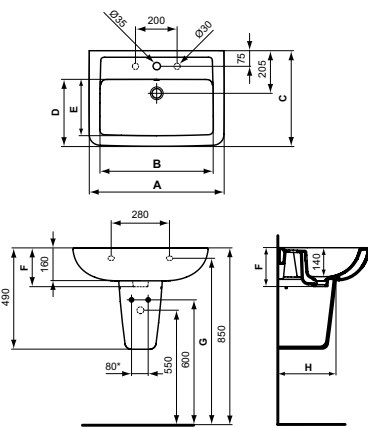

- Eurovit Plus Waschtisch aus Feinfeurton mit Wasserleiste
- Armaturenbank: 1 Hahnloch mittig durchgestochen, links und rechts vorgestochen (V3028+V3027)
- Befestigung mit 2 Stockschrauben M10 x 140 mm (K710767)

* 150 ohne Säule

	A	B	C	D	Hahnlöcher
V 3028..	650	545	460	320	○●○
V 3027..	600	495	460	320	○●○
K 2847..	550	450	440	305	●

	E	F	G	H	Hahnlöcher
V 3028..	270	190	795	290	○●○
V 3027..	270	190	795	290	○●○
K 2847..	255	185	795	280	●

- Eurovit Waschtisch aus Kristallporzellan mit Wasserleiste
- Armaturenbank: 1 Hahnloch mittig durchgestochen, links und rechts vorgestochen
- Befestigung mit 2 Stockschrauben M10 x 140 mm (K710767)

* 150 ohne Säule

	A	B	C	D	E	F	Hahnlöcher
V 1340 ..	650	545	305	205	475	195	○●○
V 1440 ..	600	500	295	205	465	195	○●○
V 1540 ..	550	460	285	205	445	195	○●○

	G	H	J	K	L	M	Hahnlöcher
V 1340 ..	215	520	280	795	545	595	○●○
V 1440 ..	215	520	280	795	545	595	○●○
V 1540 ..	215	520	280	795	545	595	○●○