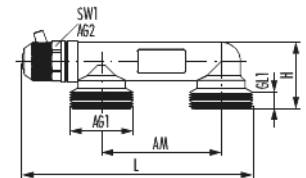

# Montagebrücke

Artikelnummer 2257000101

## Technische Daten

<b>Anschlussgröße 1 (AG1)</b>	G 3/4
<b>Anschlussgröße 2 (AG2)</b>	G 1/4
<b>Anschlussstyp 1 (AT1)</b>	Eurokonus
<b>Anschlussstyp 2 (AT2)</b>	Entlüftung
<b>Geeignet für</b>	Eurokonus
<b>Bauform</b>	Montagebrücke
<b>Achsmaß (AM)</b>	50 mm
<b>Gewindelänge 1 (GL1)</b>	8,4 mm
<b>Schlüsselweite 1 (SW1)</b>	15 mm
<b>Länge (L)</b>	96,4 mm
<b>Breite (B)</b>	26,2 mm
<b>Höhe (H)</b>	28,5 mm
<b>Material Formdichtungen</b>	EPDM
<b>Material Kunststoffkappe</b>	PA
<b>Material</b>	Messing vernickelt