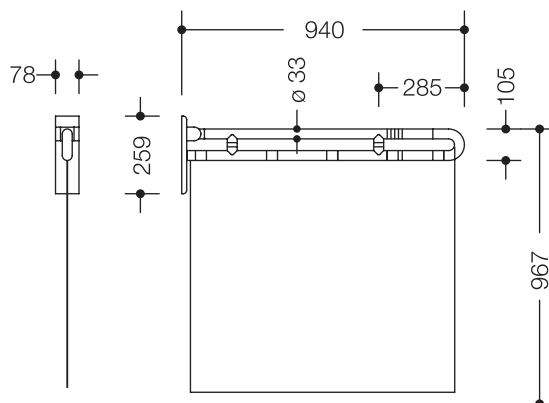

## Duschspritzschutz 801.52.10001

- zwei parallele, übereinander angeordnete, durch einen Verbindungsbogen zusammengefügte Stangen mit Duschvorhang
- dient im Duschbereich als Spritz- und Sichtschutz
- kann nach oben und gebremst nach unten geklappt werden
- vorderes Teilstück um 45° nach links und rechts schwenkbar, daher links und rechtsseitig verwendbar
- Montage an der Wand mit wandspezifischem HEWI Befestigungsmaterial
- Stangen 940 mm lang und 259 mm hoch, Stangendurchmesser 33 mm
- Duschvorhang 850 mm hoch und 880 mm breit oder auf Maß gefertigt, Gesamthöhe mit Vorhang 967 mm
- Stangen aus hochwertigem Polyamid mit durchgehendem, korrosionsgeschütztem Stahlkern und integrierter Wandplatte aus Stahl mit Abdeckung aus hochwertigem Polyamid
- lieferbar nach HEWI Farbtabelle
- Duschspritzschutzvorhang wird durch Laschen mit Klettverschlüssen an der unteren Stange befestigt
- Duschspritzschutzvorhang aus 100% Trevira CS, schwer entflammbar nach DIN 4102/B1
- an den Seiten gesäumt mit Edelstahlband im Rollsaum unten
- Dekor weiß/silber
- bei 40 °C waschbar und bei 60 °C desinfizierbar (thermische Desinfektion oder Trockendesinfektion empfohlen)
- duschdicht
- antistatisch
- Ausrüstung gegen Schimmelpilz und Stockflecken
- Duschspritzschutzvorhang mit antimikrobieller Ausrüstung auf Silberbasis

### Abmessungen in mm