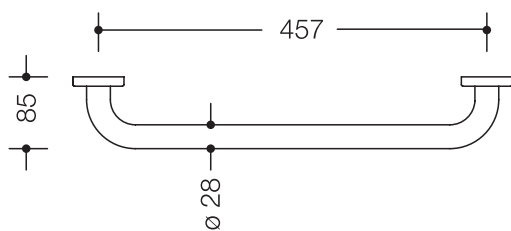

Abmessungen in mm

Farben

Polyamid

Alternative Farben

Polyamid, matt

Technische Änderungen vorbehalten, 07.03.2022

HEWI Heinrich Wilke GmbH
Postfach 1260
D-34442 Bad Arolsen

Telefon: +49 5691 82-0
Telefax: +49 5691 82-319

info@hewi.de
www.hewi.com