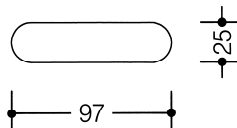

Abmessungen in mm