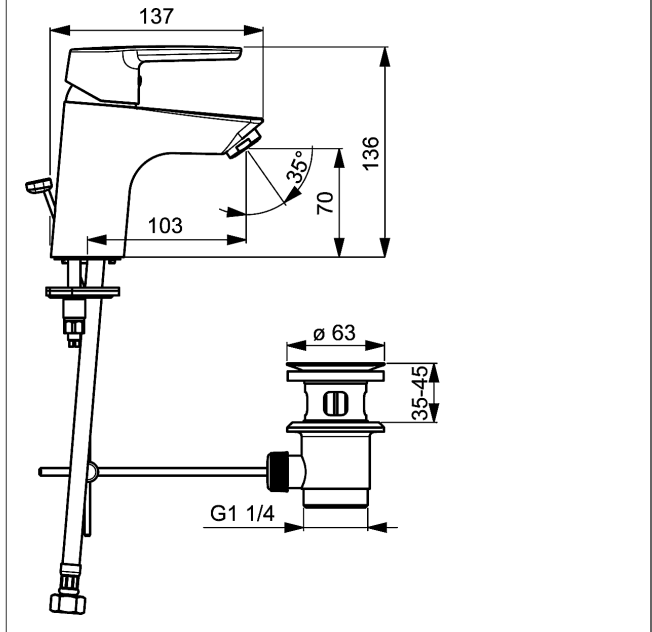

HANSAPOLO Waschtisch-Einhand-Einlochbatterie, DN 15

Beschreibung

HANSAPOLO
Waschtisch-Einhand-Einlochbatterie, DN 15

P-IX 28365/IA

Durchflussmenge: 6 l/min, gemessen bei 3 bar Fließdruck

- Armaturenkörper: entzinkungsarmes Messing (MS 63)
- Bedienungshebel
- (-) W+K-Kennzeichnung
- Luftsprudler
- (-) Konstante Durchflussleistung unabhängig vom Fließdruck
- Ablaufgarnitur (Metall) und Zugbetätigung
- Rapid-Montagesystem
- Anschluss über flexible Druckschläuche G 3/8 (-) DVGW W270 zugelassen

Auslauf: starr, gegossen

Ausladung: 103 mm

HANSA Steuerpatrone classic 3.5

Produktnummer: 59913075

Anzahl in Stückliste: 1

(-) Keramikscheiben mit integrierten Fettdepots

(-) einstellbare Heißwassersperre

(-) einstellbare Wassermengenbegrenzung bis ca. 6 l/min

Variante	Art.-Nr.	
verchromt	51402293	

Produktbild

Produktzeichnung

Produktzeichnung

Produktzeichnung

DVGW: Prüfzeichen DW-6506BP0361

WELL Home

Water Efficiency Label