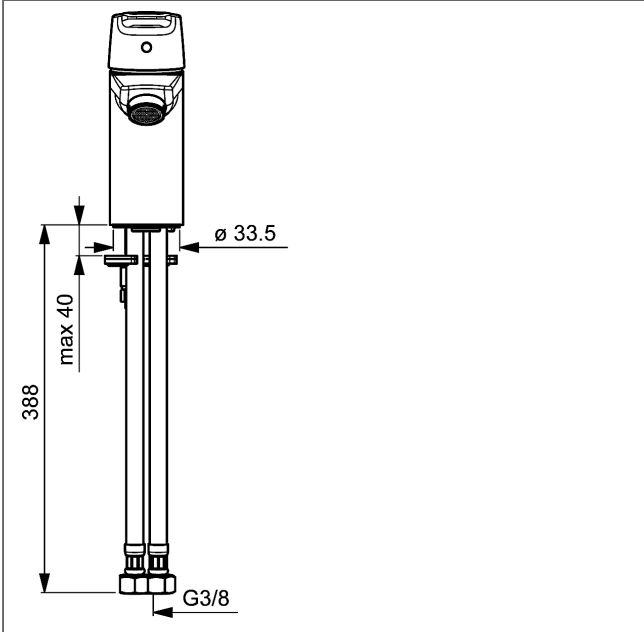

HANSAPOLO Waschtisch-Einhand-Einlochbatterie, DN 15

Beschreibung

HANSAPOLO
Waschtisch-Einhand-Einlochbatterie, DN 15

P-IX 28365/IA

Durchflussmenge: 6 l/min, gemessen bei 3 bar Fließdruck

- Armaturenkörper: entzinkungsarmes Messing (MS 63)
- Bedienungshebel
- (-) W+K-Kennzeichnung
- Luftsprudler
- (-) Konstante Durchflussleistung unabhängig vom Fließdruck
- Ablaufgarnitur (Metall) und Zugbetätigung
- Rapid-Montagesystem
- Anschluss über flexible Druckschläuche G 3/8 (-) DVGW W270 zugelassen

Auslauf: starr, gegossen

Ausladung: 103 mm

HANSA Steuerpatrone classic 3.5

Produktnummer: 59913075

Anzahl in Stückliste: 1

(-) Keramikscheiben mit integrierten Fettdepots

(-) einstellbare Heißwassersperre

(-) einstellbare Wassermengenbegrenzung bis ca. 6 l/min

Variante	Art.-Nr.	
verchromt	51402293	

Produktbild

Produktzeichnung

Produktzeichnung

Produktzeichnung

DVGW: Prüfzeichen DW-6506BP0361

WELL Home

Water Efficiency Label