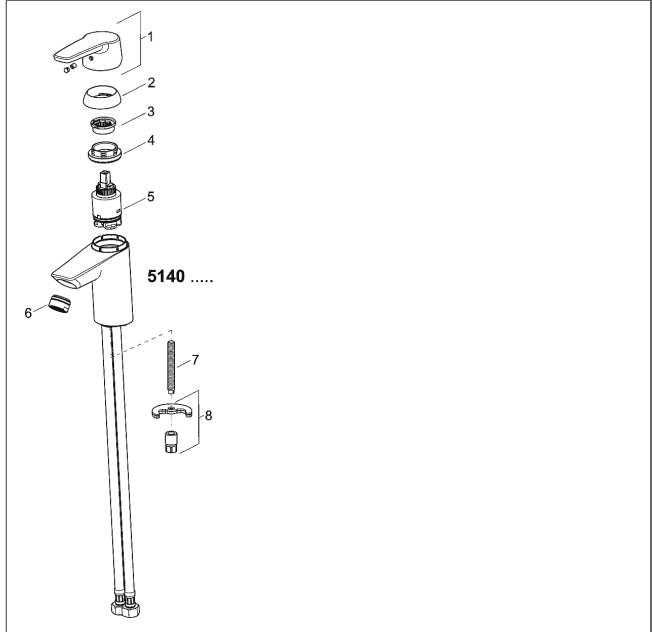

HANSAPOLO Waschtisch-Einhand-Einlochbatterie, DN 15

Beschreibung

HANSAPOLO
Waschtisch-Einhand-Einlochbatterie, DN 15

P-IX 28365/IA

Durchflussmenge: 6 l/min, gemessen bei 3 bar Fließdruck

- Armaturenkörper: entzinkungsarmes Messing (MS 63)
- Bedienungshebel
- (-) W+K-Kennzeichnung
- Luftsprudler
- (-) Konstante Durchflussleistung unabhängig vom Fließdruck
- Ablaufgarnitur (Metall) und Zugbetätigung
- Rapid-Montagesystem
- Anschluss über flexible Druckschläuche G 3/8 (-) DVGW W270 zugelassen

Auslauf: starr, gegossen

Ausladung: 103 mm

HANSA Steuerpatrone classic 3.5

Produktnummer: 59913075

Anzahl in Stückliste: 1

(-) Keramikscheiben mit integrierten Fettdepots

(-) einstellbare Heißwassersperre

(-) einstellbare Wassermengenbegrenzung bis ca. 6 l/min

Variante	Art.-Nr.	
verchromt	51402293	

Produktbild

Produktzeichnung

Produktzeichnung

Produktzeichnung

DVGW: Prüfzeichen DW-6506BP0361

WELL Home

Water Efficiency Label