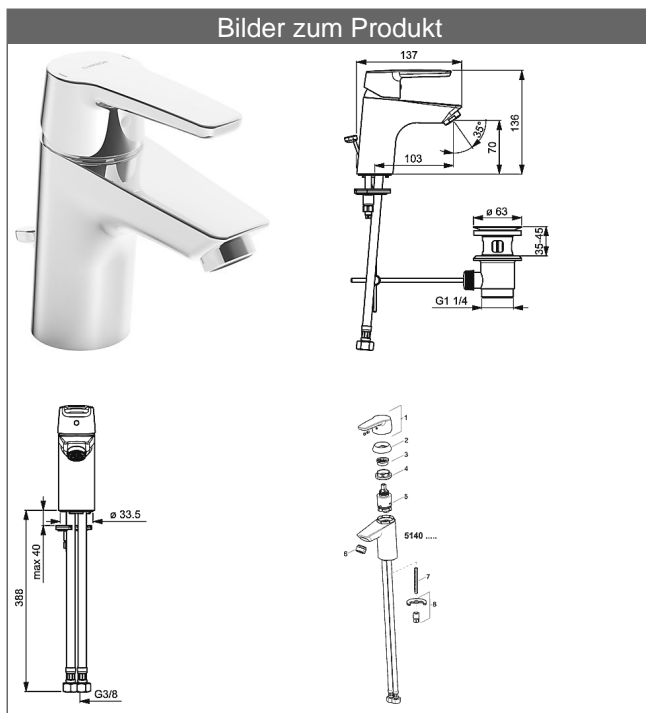

HANSAPOLO Waschtisch-Einhand-Einlochbatterie, DN 15

Beschreibung

HANSAPOLO
Waschtisch-Einhand-Einlochbatterie, DN 15

P-IX 28365/IA

Durchflussmenge: 6 l/min, gemessen bei 3 bar Fließdruck

- Armaturenkörper: entzinkungsarmes Messing (MS 63)
- Bedienungshebel
- (-) W+K-Kennzeichnung
- Luftsprudler
- (-) Konstante Durchflussleistung unabhängig vom Fließdruck
- Ablaufgarnitur (Metall) und Zugbetätigung
- Rapid-Montagesystem
- Anschluss über flexible Druckschläuche G 3/8 (-) DVGW W270 zugelassen

Auslauf: starr, gegossen

Ausladung: 103 mm

HANSA Steuerpatrone classic 3.5

Produktnummer: 59913075

Anzahl in Stückliste: 1

(-) Keramikscheiben mit integrierten Fettdepots

(-) einstellbare Heißwassersperre

(-) einstellbare Wassermengenbegrenzung bis ca. 6 l/min

Variante	Art.-Nr.	
verchromt	51402293	

Produktbild

Produktzeichnung

Produktzeichnung

Produktzeichnung

DVGW: Prüfzeichen DW-6506BP0361

WELL Home

Water Efficiency Label