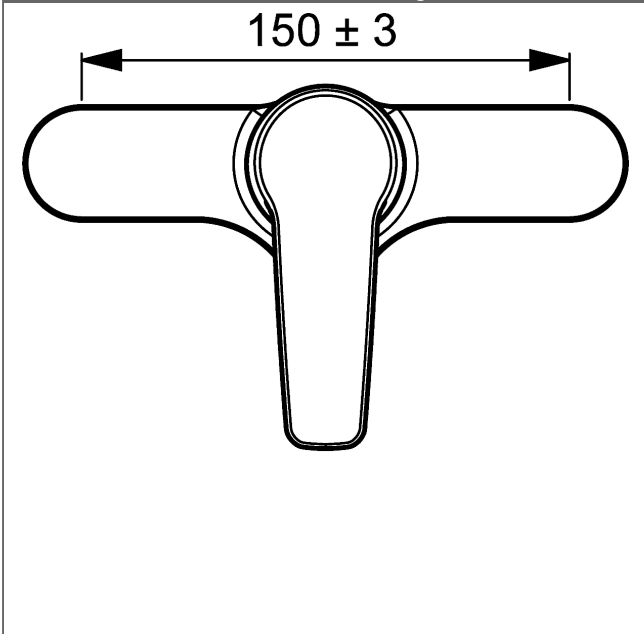

Produktzeichnung