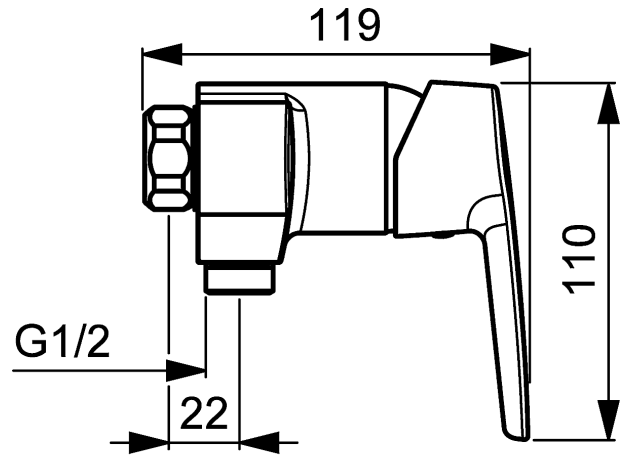

Produktzeichnung