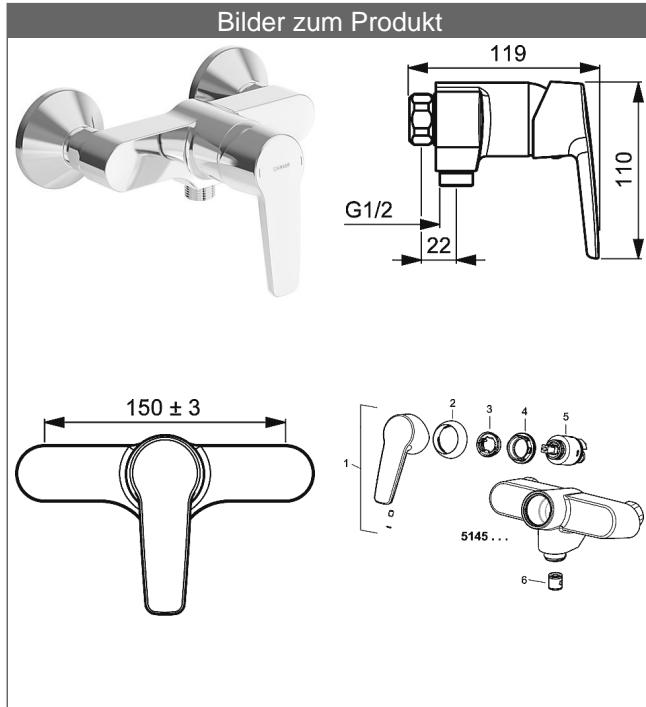

**HANSAPOLO**  
**Einhand-Brause-Batterie, DN 15 (G 1/2)**  
 für Wandaufbau

**Beschreibung**

HANSAPOLO  
 Einhand-Brause-Batterie, DN 15 (G 1/2)  
 für Wandaufbau

PA-IX 19662/IB  
 Durchflussmenge: 17 l/min, gemessen bei 3 bar Fließdruck

- Armaturenkörper: entzinkungsarmes Messing (MS 63)
- Bedienungshebel
- (-) W+K-Kennzeichnung
- Brauseabgang nach unten G 1/2
- S-Anschlüsse DN 15 (G1/2)
- DVGW in Vorbereitung

**HANSA Steuerpatrone classic 3.5**

Produktnummer: 59913075

Anzahl in Stückliste: 1

(-) Keramikscheiben mit integrierten Fettdepots

(-) einstellbare Heißwassersperre

(-) einstellbare Wassermengenbegrenzung bis ca. 6 l/min

Variante	Art.-Nr.
verchromt	51450163 