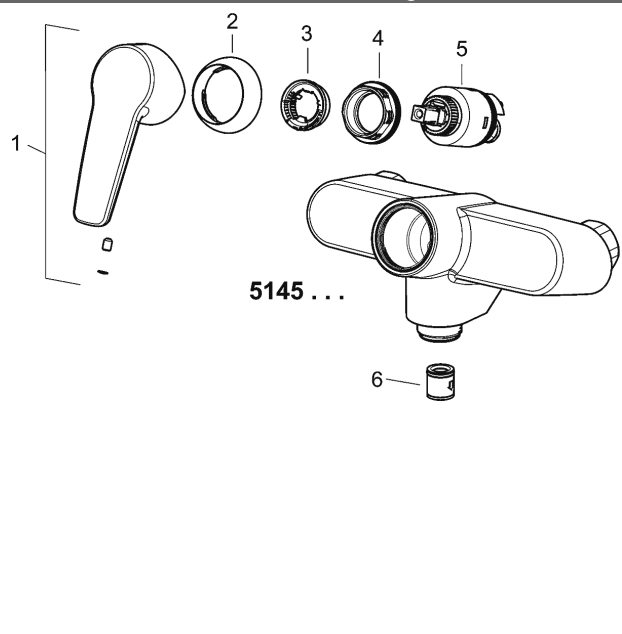

Produktzeichnung