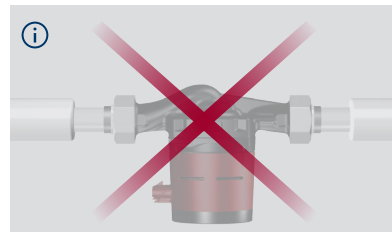

Max. 95 % RH
IPX4D 

Min./Max.
+2 °C / +110 °C 

Max. 1.0 MPa
(10 bar) 

Min./Max.
0 °C / +40 °C 

< 43 dB(A) 

ALPHA1

0X	1X	2X
3X	4X	5X
6X	7X	8X

DISPLAY	FAULT	SOLUTION