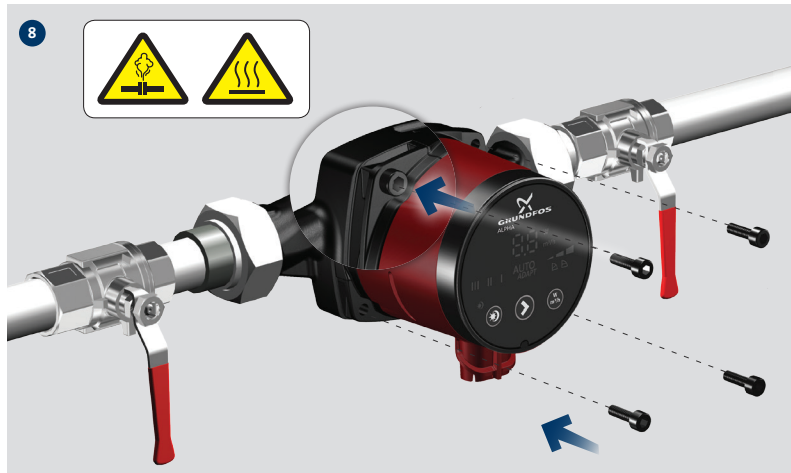

Max. 95 % RH
IPX4D 

Min./Max.
+2 °C / +110 °C 

Max. 1.0 MPa
(10 bar) 

Min./Max.
0 °C / +40 °C 

< 43 dB(A) 

ALPHA1

0X	1X	2X
3X	4X	5X
6X	7X	8X

DISPLAY	FAULT	SOLUTION