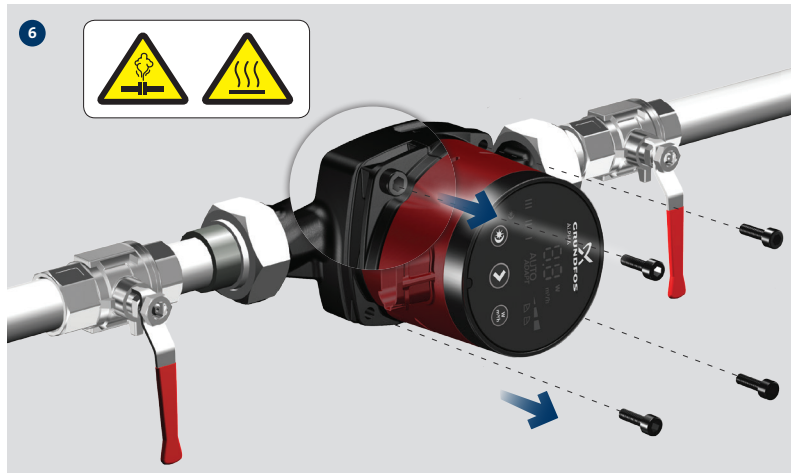

Max. 95 % RH
IPX4D 

Min./Max.
+2 °C / +110 °C 

Max. 1.0 MPa
(10 bar) 

Min./Max.
0 °C / +40 °C 

< 43 dB(A) 

ALPHA1

0X	1X	2X
3X	4X	5X
6X	7X	8X

DISPLAY	FAULT	SOLUTION