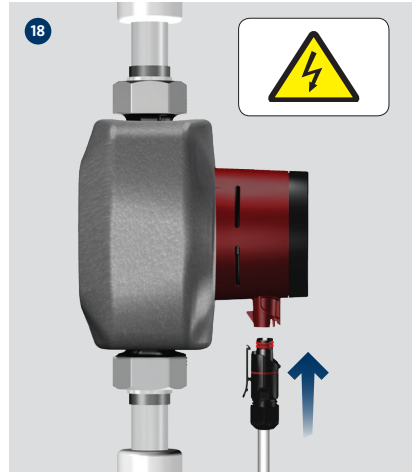

Max. 95 % RH
IPX4D 

Min./Max.
+2 °C / +110 °C 

Max. 1.0 MPa
(10 bar) 

Min./Max.
0 °C / +40 °C 

< 43 dB(A) 

ALPHA1

0X	1X	2X
3X	4X	5X
6X	7X	8X

DISPLAY	FAULT	SOLUTION