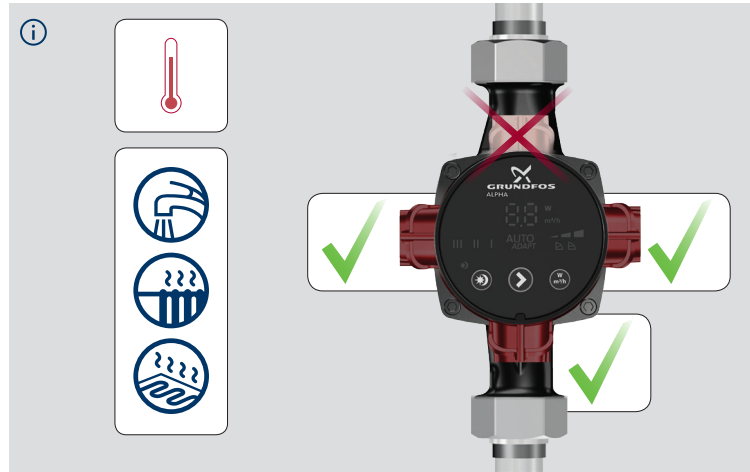

Max. 95 % RH
IPX4D 

Min./Max.
+2 °C / +110 °C 

Max. 1.0 MPa
(10 bar) 

Min./Max.
0 °C / +40 °C 

< 43 dB(A) 

ALPHA1

0X	1X	2X
3X	4X	5X
6X	7X	8X

DISPLAY	FAULT	SOLUTION