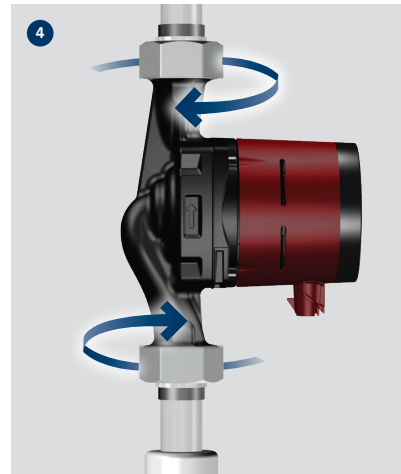

Max. 95 % RH
IPX4D 

Min./Max.
+2 °C / +110 °C 

Max. 1.0 MPa
(10 bar) 

Min./Max.
0 °C / +40 °C 

< 43 dB(A) 

ALPHA1

0X	1X	2X
3X	4X	5X
6X	7X	8X

DISPLAY	FAULT	SOLUTION