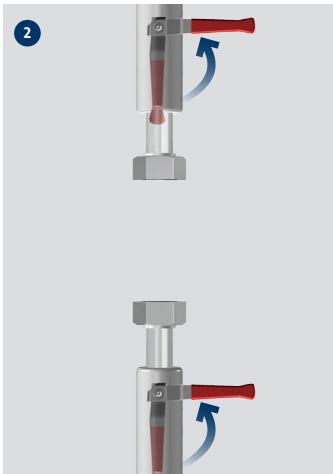

Max. 95 % RH
IPX4D 

Min./Max.
+2 °C / +110 °C 

Max. 1.0 MPa
(10 bar) 

Min./Max.
0 °C / +40 °C 

< 43 dB(A) 

ALPHA1

0X	1X	2X
3X	4X	5X
6X	7X	8X

DISPLAY	FAULT	SOLUTION