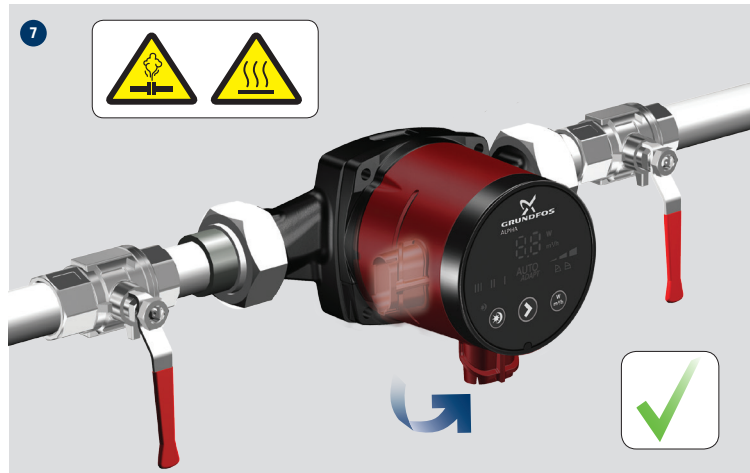

Max. 95 % RH
IPX4D 

Min./Max.
+2 °C / +110 °C 

Max. 1.0 MPa
(10 bar) 

Min./Max.
0 °C / +40 °C 

< 43 dB(A) 

ALPHA1

0X	1X	2X
3X	4X	5X
6X	7X	8X

DISPLAY	FAULT	SOLUTION