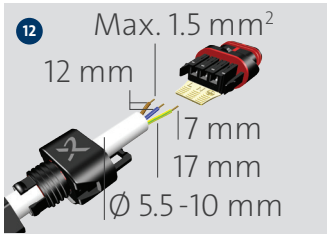

Max. 95 % RH
IPX4D 

Min./Max.
+2 °C / +110 °C 

Max. 1.0 MPa
(10 bar) 

Min./Max.
0 °C / +40 °C 

< 43 dB(A) 

ALPHA1

0X	1X	2X
3X	4X	5X
6X	7X	8X

DISPLAY	FAULT	SOLUTION