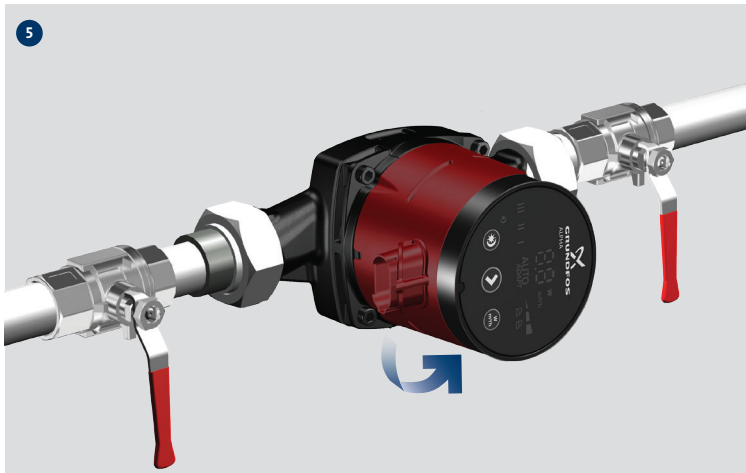

Max. 95 % RH
IPX4D 

Min./Max.
+2 °C / +110 °C 

Max. 1.0 MPa
(10 bar) 

Min./Max.
0 °C / +40 °C 

< 43 dB(A) 

ALPHA1

0X	1X	2X
3X	4X	5X
6X	7X	8X

DISPLAY	FAULT	SOLUTION