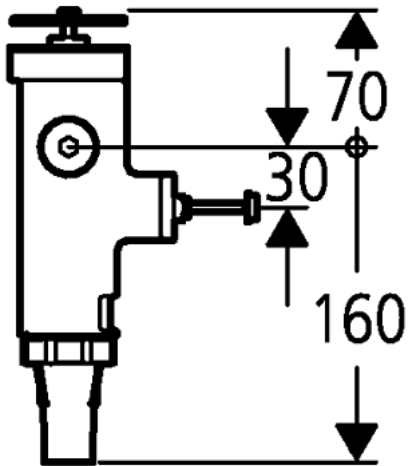

## 43 996 000 DRUCKSPÜLER FÜR WC

### PRODUKTBESCHREIBUNG

- Wandeinbau
- 3/4"
- Austauscharmatur für 677.00.200/677.03.200/680.00.200
- ohne Vorabspernung
- ohne Durchspülbogen

### ERSATZTEILE, Dezember 2003 – jetzt

- 1: Handrad (Bestell-Nr. 43043000)
- 2: Deckel (Bestell-Nr. 43122000)
- 3: Kolben (Bestell-Nr. 43451000)
- 3.1: Manschette (Bestell-Nr. 4376900M)
- 4: Entlastungsventil (Bestell-Nr. 43422000)
- 4.1: Membrane (Bestell-Nr. 4377300M)
- 5: Betätigungsstift (Bestell-Nr. 43067000)
- 6: Drosseldüse (Bestell-Nr. 43408000)
- 7: Abgangsstutzen (Bestell-Nr. 43326000)