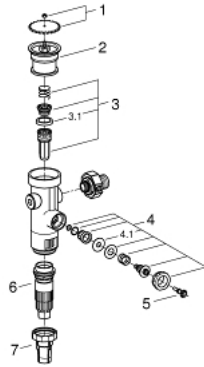

### PRODUKTBESCHREIBUNG

- Wandeinbau
- 3/4"
- Austauscharmatur für 677.00.200/677.03.200/680.00.200
- ohne Vorabspernung
- ohne Durchspülbogen

### ERSATZTEILE, Dezember 2003 – jetzt

- 1: Handrad (Bestell-Nr. 43043000)
- 2: Deckel (Bestell-Nr. 43122000)
- 3: Kolben (Bestell-Nr. 43451000)
- 3.1: Manschette (Bestell-Nr. 4376900M)
- 4: Entlastungsventil (Bestell-Nr. 43422000)
- 4.1: Membrane (Bestell-Nr. 4377300M)
- 5: Betätigungsstift (Bestell-Nr. 43067000)
- 6: Drosseldüse (Bestell-Nr. 43408000)
- 7: Abgangsstutzen (Bestell-Nr. 43326000)