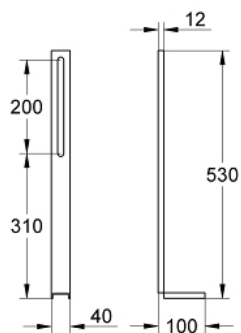

37 304 000 UNISET TRAGESTÜTZEN

PRODUKTBESCHREIBUNG

- passend zu Uniset für WC und Bidet
- aus verzinktem Stahl
- Befestigungsmaterial
- für Vorwandinstallation

Pure Freude
an Wasser

37 304 000 **UNISSET TRAGESTÜTZEN**

Keine Explosionszeichnung verfügbar

ERSATZTEILE, September 1995 – jetzt

1: Befestigungssatz (Bestell-Nr. 42757000)