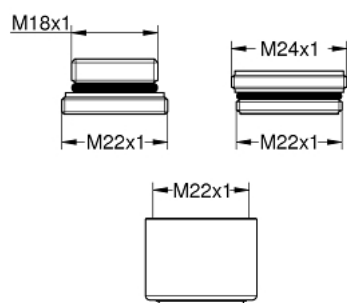

13 935 000 MOUSSEUR

PRODUKTBESCHREIBUNG

- Farbe: chrom
- Innengewinde
- M 22 x 1
- 5,7 l/min bei 3 bar
- inklusive Metall-Anschlussnippel zum besseren Austausch
- SpeedClean Antikalk-System
- GROHE Long-Life Oberfläche
- Innengewinde

Pure Freude
an Wasser

13 935 000 **MOUSSEUR**

Keine Explosionszeichnung verfügbar

ERSATZTEILE, Januar 2001 – jetzt

1: Siebeinsatz (Bestell-Nr. 45220000)