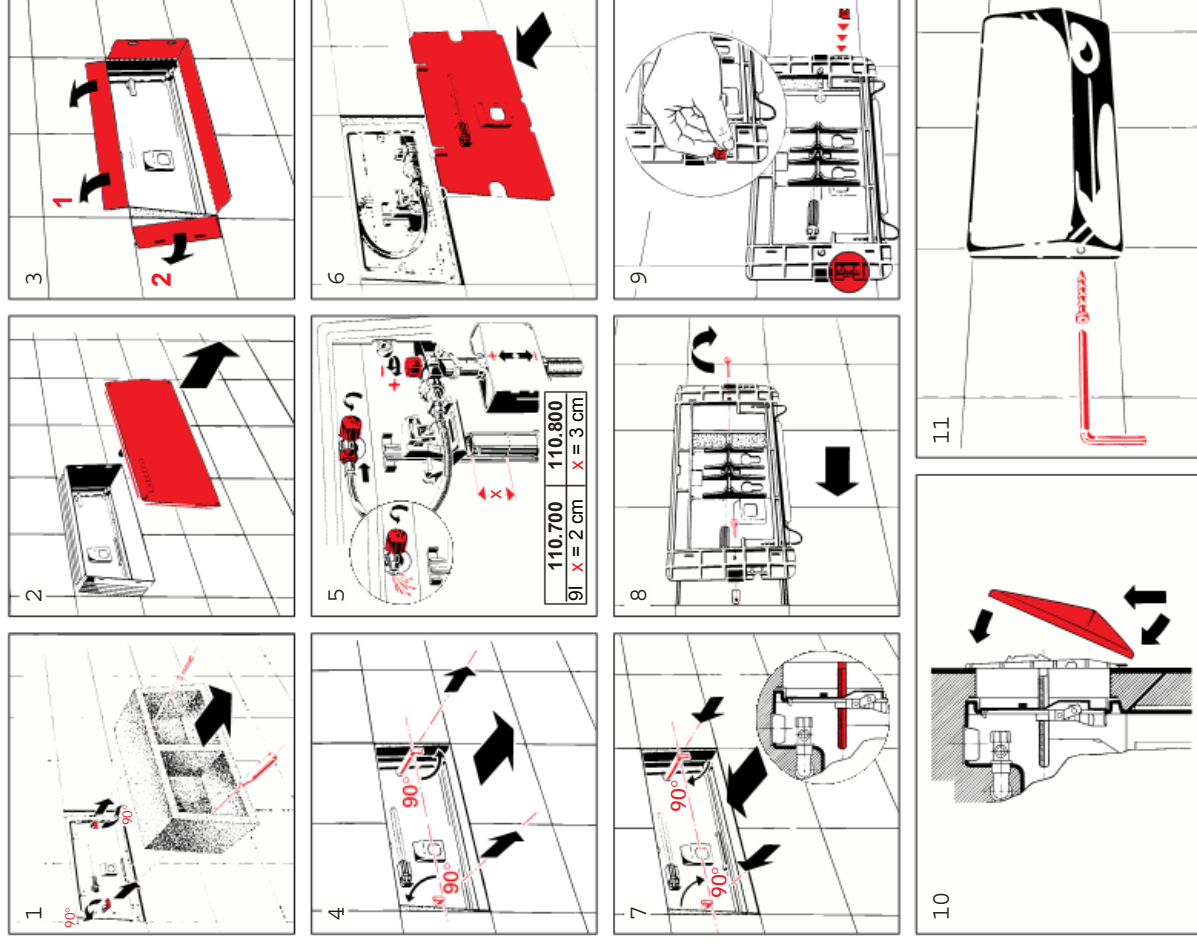

Geberit Montage

Geberit Montage

4

■ GEBERIT

B8796-002&BDC © 09-2005

964.831.00.0 (00)

1

■ GEBERIT

Geberit Montage

Geberit Montage