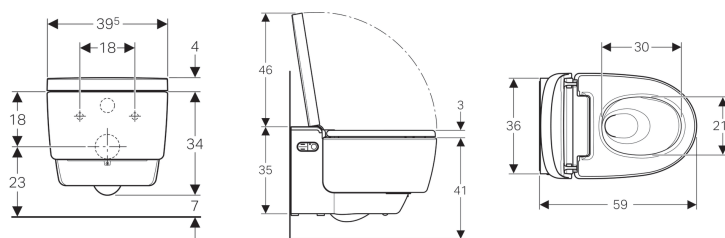

Geberit AquaClean Mera Classic WC-Kompletanlage Wand-WC

Verwendungszwecke

- Zur komfortablen und geruchsfreien WC-Benutzung
- Zum pflegenden Reinigen mit Wasser im Anal- und vaginalbereich

Eigenschaften

- Spülrandlose WC-Keramik mit TurboFlush-Spültechnik
- Tiefspül-WC mit Spezialglasur KeraTect
- WC-Sitzring und WC-Deckel mit SoftClosing
- WC-Deckel mit SoftOpening
- Benutzererkennung
- Geruchsabsaugung mit Keramikwabenfilter aktivierbar
- Geruchsabsaugung mit Nachlauffunktion
- Analdusche mit Doppeldüsen-WhirlSpray-Duschtechnologie
- Separate Ladydüse in geschützter Ruheposition
- Oszillierdusche (automatische Vor- und Rückwärtsbewegung des Duscharsms) einstellbar
- Duschstrahlstärke in fünf Stufen einstellbar
- Duscharm in fünf Stufen positionierbar
- Automatische Vor- und Nachreinigung der Duschküse mit Frischwasser
- Hybrides Warmwassersystem mit Durchlauferhitzer und Warmwasserspeicher
- Temperatur des Duschwassers einstellbar
- Entkalkungsprogramm
- Föhn zuschaltbar
- Temperatur des Föhns einstellbar
- Föhnnarm ausfahrbar
- Mit Geberit AquaClean App kompatibel
- Vier Benutzerprofile programmierbar
- Funktionen und Einstellungen über Fernbedienung
- Schallschutz vormontiert
- Wasseranschluss seitlich links verdeckt hinter WC-Keramik
- Netzanschluss mit dreiadrigem flexibler Mantelleitung, seitlich rechts verdeckt hinter WC-Keramik

- Wasseranschluss extern, seitlich links mit Zubehör möglich
- Netzanschluss extern, mit Steckdose rechts möglich
- Zulassung nach (DIN) EN 1717 / (DIN) EN 13077

Technische Daten

Schutzklasse	I
Schutzart	IPX4
Nennspannung	230 V AC
Netzfrequenz	50 Hz
Leistungsaufnahme	2000 W
Leistungsaufnahme Standby	≤ 0.5 W
Fließdruck	50-1000 kPa
Betriebstemperatur	5-40 °C
Wassertemperatur Einstellbereich	34-40 °C
Berechnungsdurchfluss	0.03 l/s
Mindestfließdruck für Berechnungsdurchfluss	50 kPa
Duschkdauer	30-50 s
Maximale Belastung WC-Sitz	150 kg

Lieferumfang

- Wasseranschlusset für Geberit Sigma UP-Spülkasten 12 cm und Geberit Omega UP-Spülkasten 12 cm, Einbauhöhe 112 cm
- Kupplungsbuchse für Netzanschluss
- Spritzschutz
- Entkalkungsmittel 125 ml
- Reinigungsset
- Anschlusset für WC, ø 90 mm
- Fernbedienung mit Wandhalterung und Batterie CR2032
- Befestigungsmaterial

Art.-Nr.	Farbe / Oberfläche	VE1	VE2
146.200.11.1	weiß-alpin	1 St.	4 St.
146.200.21.1	hochglanz-verchromt	1 St.	4 St.

Zubehör

- Wandbedienpanel für Geberit AquaClean
- Wandbedienpanel berührungslos, für Geberit AquaClean
- Schnittstellenmodul für Geberit AquaClean Mera / Sela