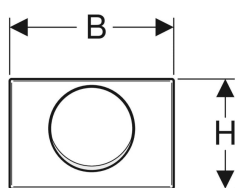

Geberit Mambo Betätigungsplatte für Spül-Stopp-Spülung, verschraubbar

Beispielbild

Verwendungszwecke

- Zur Spülauslösung bei Sigma UP-Spülkästen

Eigenschaften

- Betätigung von vorne

Lieferumfang

- Befestigungsrahmen
- 2 Distanzbolzen
- Drückerstange

- Drückerstangen schallgedämmt, werkzeuglose Schnelleinstellung

Technische Daten

Betätigungskraft | < 20 N

- Unterbrechungshebel
- Set Schraube

Art.-Nr.	Farbe / Oberfläche	Werkstoff	B	H	T	VE1	VE2
115.751.00.1	gebürstet	Edelstahl	24.6 cm	16.4 cm	2.5 cm	1 St.	10 St.