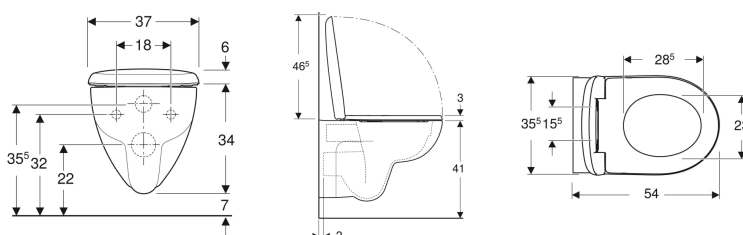

Geberit Renova Set Wand-WC Tiefspüler, Rimfree, mit WC-Sitz

Beispielbild

Verwendungszwecke

- Für UP-Spülkästen
- Für Druckspüler

Eigenschaften

- Wandhängend
- Tiefspül-WC
- Rimfree
- Typ 1, Vollmenge 6 l, nach EN 997
- Spült mit 4.5 l

- WC-Sitz aus Duroplast
- Erhöhte Keramikoberkante 41 cm bei Standardbefestigungshöhe
- Bodenfreiheit 7 cm
- WC-Deckel überlappend

Technische Daten

Werkstoff | Sanitärkeramik

Lieferumfang

- WC-Keramik
- WC-Sitz

Art.-Nr.	Farbe / Oberfläche	B	H	T	Quick-Release-Scharniere	Absenkautomatik	Befestigung	Scharnierwerkstoff	VE VE1
500.801.00.1	weiß	37 cm	40.5 cm	54 cm	ja	ja	von oben	Messing verchromt	12 St. Neu