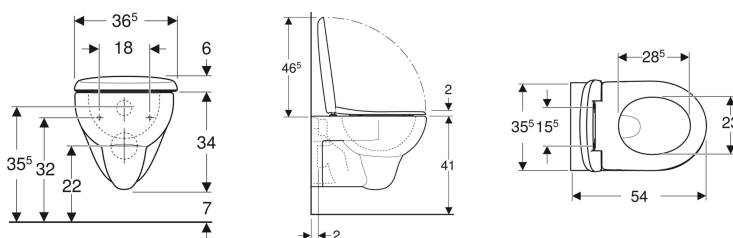

Geberit Renova Set Wand-WC Tiefspüler, mit WC-Sitz

Beispielbild

Verwendungszwecke

- Für UP-Spülkästen
- Für Druckspüler

Eigenschaften

- Wandhängend
- Tiefspül-WC
- Mit Spülrand
- Typ 1, Vollmenge 6 / 5 l, nach EN 997
- WC-Sitz aus Duroplast
- Erhöhte Keramikoberkante 41 cm bei Standardbefestigungshöhe
- Bodenfreiheit 7 cm

- WC-Deckel überlappend

Technische Daten

Werkstoff | Sanitärkeramik

Lieferumfang

- WC-Keramik
- WC-Sitz

Zusätzlich zu bestellen

- Geberit Renova Montageschlüssel für WC-Sitze, Befestigung von unten

Art.-Nr.	Farbe / Oberfl äche	B	H	T	Quick-Release-Schar niere	Absenkautom atik	Befesti gung	Scharnierwerks toff	VE VE1
500.802.00.1	weiß	36.5 cm	40 cm	54 cm	nein	nein	von unten	Edelstahl	12 St. Neu

- WC-Set bestehend aus Renova Tiefspül-WC (Art.-Nr. 203040000) und Renova WC-Sitz (Art.-Nr. 573010000)