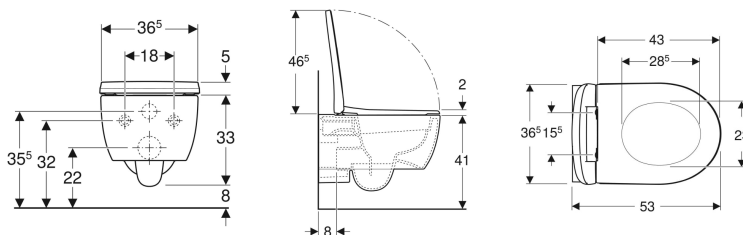

**Geberit iCon Set Wand-WC Tiefspüler, geschlossene Form, Rimfree, mit WC-Sitz**

Beispielbild

**Verwendungszwecke**

- Für UP-Spülkästen
- Für Druckspüler

**Eigenschaften**

- Wandhängend
- Tiefspül-WC
- Rimfree
- Einfache Befestigung durch Geberit Wandbefestigung Typ EFF2 für WC
- Typ 1, Vollmenge 6 / 5 / 4 l, nach EN 997
- Spült mit 4.5 l

- Geschlossene Form
- WC-Sitz aus Duroplast, antibakteriell
- WC-Deckel überlappend
- Schlankes Design

**Technische Daten**

Werkstoff | Sanitärkeramik

**Lieferumfang**

- WC-Keramik
- WC-Sitz
- Befestigungsmaterial

Art.-Nr.	Farbe / Oberfl äche	B	H	T	Quick-Release-Schar niere	Absenkautom atik	Befesti gung	Scharnierwerks toff	VE VE1
500.784.01.1	weiß	36.5 cm	38 cm	53 cm	ja	ja	von oben	Messing verchromt	12 St. Neu

**Zubehör**

- Geberit Set Anschlussstutzen für WC

- Für die Montage wird je nach Einbausituation ein Geberit Anschlussset für Wand-WC benötigt
- WC-Set bestehend aus iCon Tiefspül-WC Rimfree (Art.-Nr. 204060000) und iCon WC-Sitz mit Quick-Release (Art.-Nr. 500.835.01.1)