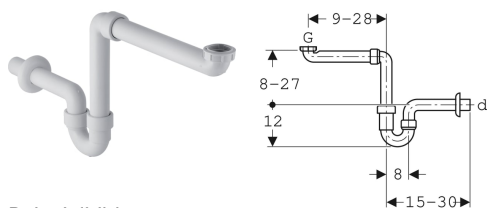

Geberit Rohrbogengeruchsverschluss für Waschbecken, Raumsparmodell, Abgang horizontal

Beispielbild

Verwendungszwecke

- Zum platzsparenden Anschließen von Waschbecken in Badmöbeln

Eigenschaften

- Güteüberwacht nach EN 274-3
- Raumsparmodell

Technische Daten

Sperrwasserhöhe	70 mm
Werkstoff	Kunststoff

Lieferumfang

- Dichtung
- Anschlussbogen
- Anschlussbogen mit Überwurfmutter
- Wandrosette

Art.-Nr.	Farbe / Oberfläche	d, ø	G	VEVE1	VEVE2	VEVE3	VEVE4
151.107.11.1	weiß-alpin	40 mm	1 1/2 x 1 1/4 "	1 St.	10 St.	40 St.	160 St.