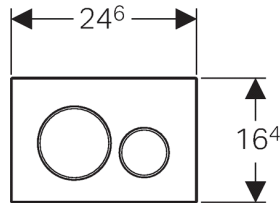

Geberit Betätigungsplatte Sigma20, für 2-Mengen-Spülung, verschraubbar

NEU

Verwendungszwecke

- Zur Spülauslösung bei Geberit Sigma UP-Spülkästen

Eigenschaften

- Betätigung von vorne
- Drückerstangen schallgedämmt, werkzeuglose Schnelleinstellung

Technische Daten

Betätigungskraft	<lt/> 20 N
Werkstoff	Edelstahl

Lieferumfang

- Befestigungsrahmen
- 2 Distanzbolzen
- 2 Drückerstangen
- Schraubenset

Artikel

Art.-Nr.	Farbe / Oberfläche	VE2 [St.]	VE1 [St.]
115.889.SN.1	Edelstahl gebürstet / poliert / gebürstet	10	1