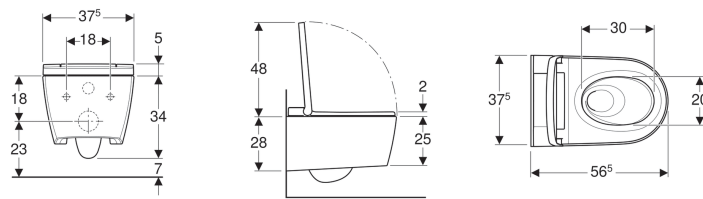

Geberit AquaClean Sela WC-Komplettanlage Wand-WC

Beispielbild

Verwendungszwecke

- Zur komfortablen WC-Benutzung
- Zum pflegenden Reinigen mit Wasser im Anal- und vaginalbereich

Eigenschaften

- Warmwasserbereitung über Durchlauferhitzer
- Spülrandlose WC-Keramik mit TurboFlush-Spültechnik
- Tiefspül-WC mit Spezialglasur KeraTect
- WC-Sitzring und WC-Deckel mit SoftClosing
- WC-Deckel mit SoftOpening
- Aktivierung des Orientierungslichts über Helligkeitssensor
- Benutzererkennung
- Analdusche mit WhirlSpray-Duschtechnologie
- Oszillierdusche (automatische Vor- und Rückwärtsbewegung des Duscharsms) einstellbar
- Separate Ladydüse in geschützter Ruheposition
- Orientierungslicht in sieben Farben einstellbar
- Duschstrahlstärke in fünf Stufen einstellbar
- Duscharm in fünf Stufen positionierbar
- Automatische Vor- und Nachreinigung der Duschküse mit Frischwasser
- Entkalkungsprogramm
- Temperatur des Duschwassers einstellbar
- Mit Geberit AquaClean App kompatibel
- Vier Benutzerprofile programmierbar
- Wasseranschluss seitlich links verdeckt hinter WC-Keramik
- Wasseranschluss extern, seitlich links mit Zubehör möglich
- Netzanschluss mit dreiadrigem flexibler Mantelleitung, seitlich rechts verdeckt hinter WC-Keramik
- Netzanschluss extern, mit Steckdose rechts möglich
- Zulassung nach (DIN) EN 1717 / (DIN) EN 13077

Lieferumfang

- Wasseranschlusset für Geberit Sigma UP-Spülkasten 12 cm und Geberit Omega UP-Spülkasten 12 cm, Einbauhöhe 112 cm
- Kupplungsbuchse für Netzanschluss
- Schallschutzset
- Spritzschutz
- Entkalkungsmittel 125 ml
- Reinigungsset
- Anschlusset für WC, ø 90 mm
- Fernbedienung mit Wandhalterung und Batterie CR2032
- Befestigungsmaterial