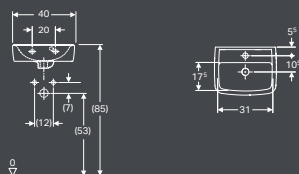

ALLIA PARIS HANDWASCHBECKEN
EN 14688, EN 31

ART.-NR.	A	B	HAHNLOCH	ÜBERLAUF	GEWICHT (KG)
501.737.00.1	400	310	mit	mit	10
501.737.00.2 *	400	310	mit	ohne	10
501.737.00.3 *	400	310	ohne	mit	10
501.737.00.4 *	400	310	ohne	ohne	10

NEU AB 01.04.2021

ALLIA PARIS HANDWASCHBECKEN
EN 14688, EN 31

ART.-NR.	A	B	HAHNLOCH	ÜBERLAUF	GEWICHT (KG)
501.738.00.1	500	380	mit	mit	11
501.738.00.2 *	500	380	mit	ohne	11
501.738.00.3 *	500	380	ohne	mit	11
501.738.00.4 *	500	380	ohne	ohne	11