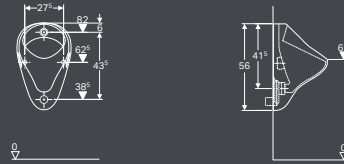

ART.-NR.	A	B	GEWICHT (KG)
501.440.00.5	368	438	1,8

NEU AB 01.04.2021

ALLIA PARIS WC-SITZ, BEFESTIGUNG VON OBEN, ABSENKAUTOMATIK UND QUICKRELEASE-SCHARNIERE
 Passend zu allen Allia Paris Stand- und Wand-WCs.

ART.-NR.	A	B	GEWICHT (KG)
501.440.00.3	368	438	1,8

ABLEGEPLATTEN

ALLIA PARIS ABLEGEPLATTE

ART.-NR.	A	B	C	GEWICHT (KG)
4180000	500	135	290	3,5
4190000	600	140	390	3,8

URINALE

ALLIA PARIS URINAL, ZULAUF VON HINTEN, ABGANG NACH HINTEN
 EN 13407 CL1 – I – 1C. Kombinierbar mit: Geberit Urinalgeruchsverschluss,
 Abgang horizontal:
 d 50 mm, weiß-alpin, Art.-Nr.: 152.950.11.1 Urinal-Einlaufverbinder,
 Modell-Nr.: 521005 (nicht erforderlich mit Geberit Vorwandelementen).

ART.-NR.	A	B	GEWICHT (KG)
4365000	345	360	10,0

ALLIA PARIS URINAL, ZULAUF VON OBEN, ABGANG NACH HINTEN ODER UNTEN
 EN 13407 CL1 – I – 1C. Kombinierbar mit:
 Geberit Urinalgeruchsverschluss, Abgang horizontal: d 50 mm, weiß-alpin,
 Art.-Nr.: 152.950.11.1 oder Geberit Urinalgeruchsverschluss,
 Abgang vertikal:
 d 50 mm, weiß-alpin, Art.-Nr.: 152.951.11.1 Urinal-Einlaufverbinder,
 Modell-Nr.: 521005 (nicht erforderlich mit Geberit Vorwandelementen).