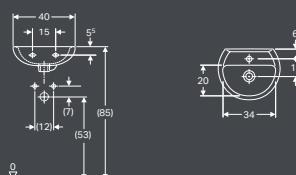

ALLIA PARIS HANDWASCHBECKEN
EN 14688, EN 31

ART.-NR.	A	B	HAHNLOCH	ÜBERLAUF	GEWICHT (KG)
501.439.00.1	400	330	mit	mit	7
501.439.00.2*	400	330	mit	ohne	7
501.439.00.3*	400	330	ohne	mit	7
501.439.00.4*	400	330	ohne	ohne	7