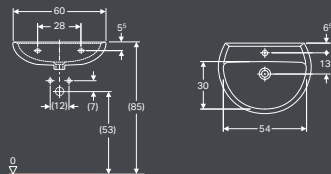

Rimfree®

QuickRelease-Funktion
für WC-Deckel

Absenkautomatik
WC-Sitz

Spülung 4,5 Liter
möglich

Bodenfreiheit

RUNDE WASCHTISCHE UND HANDWASCHBECKEN

ALLIA PARIS WASCHTISCH
EN 14688, EN 31, kombinierbar mit Allia Paris
Halbsäule Art.-Nr. 501.539.00.1

ART.-NR.	A	B	HAHNLOCH	ÜBERLAUF	GEWICHT (KG)
501.426.00.1	550	420	mit	mit	12,4
500.426.00.2*	550	420	mit	ohne	12,4
501.426.00.3*	550	420	ohne	mit	12,4
501.426.00.4*	550	420	ohne	ohne	12,4

ALLIA PARIS WASCHTISCH
EN 14688, EN 31, kombinierbar mit Allia Paris
Halbsäule Art.-Nr. 501.539.00.1