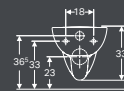

ALLIA PARIS HALBSÄULE
kombinierbar mit runden Allia Paris Waschtischen 500, 550, 600, 650 mm und eckigen Waschtischen 600 mm

ART.-NR.	A	B	GEWICHT (KG)
501.539.00.1	240	295	7,4

WCS

ALLIA PARIS TIEFSPÜL-WC, 4,5/6L, WANDHÄNGEND, 520 MM AUSLADUNG, RIMFREE

EN 997 – CL1 – 6AC, EN 33 für Spülkästen oder Druckspüler, kombinierbar mit allen Allia Paris WC-Sitzen.

ART.-NR.	A	B	GEWICHT (KG)
501.430.00.1	355	520	13,5

NEU AB 01.04.2021

ALLIA PARIS TIEFSPÜL-WC, 4,5/ 6 L, WANDHÄNGEND, 520 MM AUSLADUNG