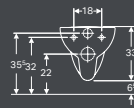

NEU AB 01.04.2021

ALLIA PARIS HANDWASCHBECKEN
EN 14688, EN 31

ART.-NR.	A	B	HAHNLOCH	ÜBERLAUF	GEWICHT (KG)
501.738.00.1	500	380	mit	mit	11
501.738.00.2 *	500	380	mit	ohne	11
501.738.00.3 *	500	380	ohne	mit	11
501.738.00.4 *	500	380	ohne	ohne	11

ALLIA PARIS HALBSÄULE
kombinierbar mit runden Allia Paris Waschtischen 500, 550, 600, 650 mm und eckigen Waschtischen 600 mm

ART.-NR.	A	B	GEWICHT (KG)
501.539.00.1	240	295	7,4

WCS

ALLIA PARIS TIEFSPÜL-WC, 4,5/6L, WANDHÄNGEND, 520 MM AUSLADUNG, RIMFREE