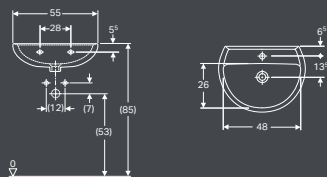

Rimfree®

QuickRelease-Funktion
für WC-Deckel

Absenkautomatik
WC-Sitz

Spülung 4,5 Liter
möglich

Bodenfreiheit

RUNDE WASCHTISCHE UND HANDWASCHBECKEN

ALLIA PARIS WASCHTISCH
EN 14688, EN 31, kombinierbar mit Allia Paris
Halbsäule Art.-Nr. 501.539.00.1

ART.-NR.	A	B	HAHNLOCH	ÜBERLAUF	GEWICHT (KG)
501.426.00.1	550	420	mit	mit	12,4
500.426.00.2*	550	420	mit	ohne	12,4
501.426.00.3*	550	420	ohne	mit	12,4
501.426.00.4*	550	420	ohne	ohne	12,4

ALLIA PARIS WASCHTISCH
EN 14688, EN 31, kombinierbar mit Allia Paris
Halbsäule Art.-Nr. 501.539.00.1