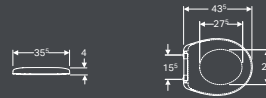

ART.-NR.	A	B	GEWICHT (KG)
4011000	350	460	12,0

**ALLIA PARIS FLACHSPÜL-WC, 6 L,
BODENSTEHEND, ABGANG WAAGERECHT**
EN 997 – CL1 – 6AC, EN 33 für Spülkasten
oder Druckspüler, kombinierbar mit allen Allia
Paris WC-Sitzen.

ART.-NR.	A	B	GEWICHT (KG)
4010000	350	460	14,0

**ALLIA PARIS CARE FLACHSPÜL-WC, 6 L,
BODENSTEHEND, ABGANG WAAGERECHT,
KOMFORTHÖHE 490 MM**
EN 997 – CL1 – 6AC, EN 33 für Spülkasten
oder Druckspüler, kombinierbar mit allen Allia
Paris WC-Sitzen.

ART.-NR.	A	B	GEWICHT (KG)
4020000	355	470	16,0

WC-SITZE

ALLIA PARIS WC-SITZ, BEFESTIGUNG VON OBEN
 Passend zu allen Allia Paris Stand- und Wand-WCs.

ART.-NR.	A	B	GEWICHT (KG)
501.440.00.2	368	438	1,5

ALLIA PARIS WC-SITZ, BEFESTIGUNG VON OBEN, ABSENKAUTOMATIK
 Passend zu allen Allia Paris Stand- und Wand-WCs.