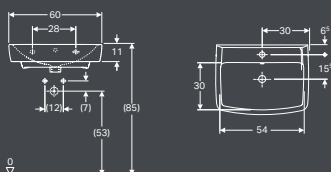

ECKIGE WASCHTISCHE UND HANDWASCHBECKEN

NEU AB 01.04.2021