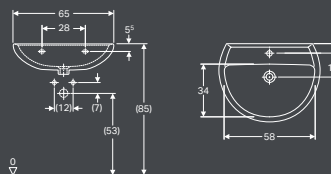

ALLIA PARIS WASCHTISCH
EN 14688, EN 31, kombinierbar mit Allia Paris
Halbsäule Art.-Nr. 501.539.00.1

ART.-NR.	A	B	HAHNLOCH	ÜBERLAUF	GEWICHT (KG)
501.428.00.1	650	490	mit	mit	15,5
501.428.00.2*	650	490	mit	ohne	15,5
501.428.00.3*	650	490	ohne	mit	15,5
500.428.00.4*	650	490	ohne	ohne	15,5