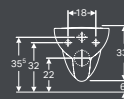

NEU AB 01.04.2021

ALLIA PARIS TIEFSPÜL-WC, 4,5/ 6 L, WANDHÄNGEND, VERKÜRZTE AUSLADUNG, RIMFREE

EN 997 – CL1 + CL2, für Spülkästen oder Druckspüler, Kunststoffspülverteiler im WC, spült mit 4,5l, kombinierbar mit allen Allia Paris WC-Sitzen.

ART.-NR.	A	B	GEWICHT (KG)
501.736.00.1	355	480	12