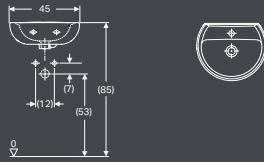

ALLIA PARIS HANDWASCHBECKEN
EN 14688, EN31

ART.-NR.	A	B	HAHNLOCH	ÜBERLAUF	GEWICHT (KG)
501.424.00.1	450	370	mit	mit	8,4
501.424.00.2*	450	370	mit	ohne	8,4
501.424.00.3*	450	370	ohne	mit	8,4
501.424.00.4*	450	370	ohne	ohne	8,4