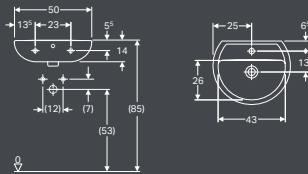

ALLIA PARIS HANDWASCHBECKEN
EN 14688, EN 31, kombinierbar mit Allia Paris
Halbsäule Art.-Nr. 501.539.00.1

ART.-NR.	A	B	HAHNLOCH	ÜBERLAUF	GEWICHT (KG)
501.425.00.1	500	410	mit	mit	9,5
501.425.00.2*	500	410	mit	ohne	9,5
501.252.00.3*	500	410	ohne	mit	9,5
501.425.00.4*	500	410	ohne	ohne	9,5

* Diese Waschtische und Handwaschbecken sind keine Lagerware. Die Lieferzeit beträgt ca. 8 Wochen.