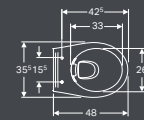

NEU AB 01.04.2021

ALLIA PARIS TIEFSPÜL-WC, 4,5/ 6 L, WANDHÄNGEND, VERKÜRZTE AUSLADUNG, RIMFREE

EN 997 – CL1 + CL2, für Spülkästen oder Druckspüler, Kunststoffspülverteiler im WC, spült mit 4,5l, kombinierbar mit allen Allia Paris WC-Sitzen.

ART.-NR.	A	B	GEWICHT (KG)
501.736.00.1	355	480	12