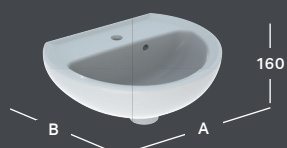

ALLIA PARIS HANDWASCHBECKEN
EN 14688, EN 31

ART.-NR.	A	B	HAHNLOCH	ÜBERLAUF	GEWICHT (KG)
501.439.00.1	400	330	mit	mit	7
501.439.00.2*	400	330	mit	ohne	7
501.439.00.3*	400	330	ohne	mit	7
501.439.00.4*	400	330	ohne	ohne	7