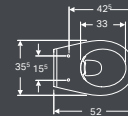

ALLIA PARIS HALBSÄULE
kombinierbar mit runden Allia Paris Waschtischen 500, 550, 600, 650 mm und eckigen Waschtischen 600 mm

ART.-NR.	A	B	GEWICHT (KG)
501.539.00.1	240	295	7,4

WCS

ALLIA PARIS TIEFSPÜL-WC, 4,5/6L, WANDHÄNGEND, 520 MM AUSLADUNG, RIMFREE