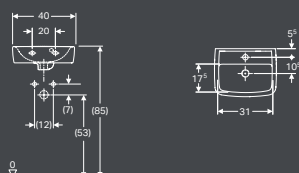

ALLIA PARIS WASCHTISCH
EN 14688, EN 31, kombinierbar mit Allia Paris Halbsäule Art.-Nr. 501.539.00.1

ART.-NR.	A	B	HAHNLOCH	ÜBERLAUF	GEWICHT (KG)
501.739.00.1	600	450	mit	mit	14
501.739.00.2 *	600	450	mit	ohne	14
501.739.00.3 *	600	450	ohne	mit	14
501.739.00.4 *	600	450	ohne	ohne	14

NEU AB 01.04.2021