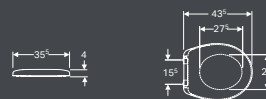

ART.-NR.	A	B	GEWICHT (KG)
4010000	350	460	14,0

**ALLIA PARIS CARE FLACHSPÜL-WC, 6 L,
BODENSTEHEND, ABGANG WAAGERECHT,
KOMFORTHÖHE 490 MM**
EN 997 – CL1 – 6AC, EN 33 für Spülkasten
oder Druckspüler, kombinierbar mit allen Allia
Paris WC-Sitzen.

ART.-NR.	A	B	GEWICHT (KG)
4020000	355	470	16,0

WC-SITZE

ALLIA PARIS WC-SITZ, BEFESTIGUNG VON OBEN
 Passend zu allen Allia Paris Stand- und Wand-WCs.

ART.-NR.	A	B	GEWICHT (KG)
501.440.00.2	368	438	1,5

ALLIA PARIS WC-SITZ, BEFESTIGUNG VON OBEN, ABSENKAUTOMATIK
 Passend zu allen Allia Paris Stand- und Wand-WCs.

ART.-NR.	A	B	GEWICHT (KG)
501.440.00.5	368	438	1,8

NEU AB 01.04.2021

ALLIA PARIS WC-SITZ, BEFESTIGUNG VON OBEN, ABSENKAUTOMATIK UND QUICKRELEASE-SCHARNIERE
 Passend zu allen Allia Paris Stand- und Wand-WCs.

ART.-NR.	A	B	GEWICHT (KG)
501.440.00.3	368	438	1,8

ABLEGEPLATTEN

ALLIA PARIS ABLEGEPLATTE

ART.-NR.	A	B	C	GEWICHT (KG)
4180000	500	135	290	3,5
4190000	600	140	390	3,8

URINALE

ALLIA PARIS URINAL, ZULAUF VON HINTEN, ABGANG NACH HINTEN
 EN 13407 CL1 – I – 1C. Kombinierbar mit: Geberit Urinalgeruchsverschluss,
 Abgang horizontal:
 d 50 mm, weiß-alpin, Art.-Nr.: 152.950.11.1 Urinal-Einlaufverbinder,
 Modell-Nr.: 521005 (nicht erforderlich mit Geberit Vorwandelementen).