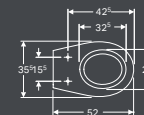

NEU AB 01.04.2021

ALLIA PARIS TIEFSPÜL-WC, 4,5/ 6 L, WANDHÄNGEND, 520 MM AUSLADUNG

EN 997 – CL1 + CL2, für Spülkästen oder Druckspüler, ausglasierter Spülrand, Kunststoffspülverteiler im WC, spült mit 4,5l, kombinierbar mit allen Allia Paris WC-Sitzen.

ART.-NR.	A	B	GEWICHT (KG)
501.734.00.1*	355	520	12

* Ersatz für den Artikel 4045000