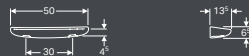

ART.-NR.	A	B	GEWICHT (KG)
4020000	355	470	16,0

WC-SITZE

ALLIA PARIS WC-SITZ, BEFESTIGUNG VON OBEN
 Passend zu allen Allia Paris Stand- und Wand-WCs.

ART.-NR.	A	B	GEWICHT (KG)
501.440.00.2	368	438	1,5

ALLIA PARIS WC-SITZ, BEFESTIGUNG VON OBEN, ABSENKAUTOMATIK
 Passend zu allen Allia Paris Stand- und Wand-WCs.

ART.-NR.	A	B	GEWICHT (KG)
501.440.00.5	368	438	1,8

NEU AB 01.04.2021

ALLIA PARIS WC-SITZ, BEFESTIGUNG VON OBEN, ABSENKAUTOMATIK UND QUICKRELEASE-SCHARNIERE
 Passend zu allen Allia Paris Stand- und Wand-WCs.

ART.-NR.	A	B	GEWICHT (KG)
501.440.00.3	368	438	1,8

ABLEGEPLATTEN

ALLIA PARIS ABLEGEPLATTE

ART.-NR.	A	B	C	GEWICHT (KG)
4180000	500	135	290	3,5
4190000	600	140	390	3,8

URINALE

ALLIA PARIS URINAL, ZULAUF VON HINTEN, ABGANG NACH HINTEN
 EN 13407 CL1 – I – 1C. Kombinierbar mit: Geberit Urinalgeruchsverschluss,
 Abgang horizontal:
 d 50 mm, weiß-alpin, Art.-Nr.: 152.950.11.1 Urinal-Einlaufverbinder,
 Modell-Nr.: 521005 (nicht erforderlich mit Geberit Vorwandelementen).