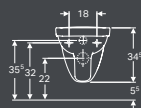

EN 997 – CL1 + CL2, für Spülkästen oder Druckspüler, ausglasierter Spülrand, Kunststoffspülverteiler im WC, spült mit 4,5l, kombinierbar mit allen Allia Paris WC-Sitzen.

ART.-NR.	A	B	GEWICHT (KG)
501.734.00.1*	355	520	12

* Ersatz für den Artikel 4045000

NEU AB 01.04.2021

ALLIA PARIS TIEFSPÜL-WC, 4,5/ 6 L, WANDHÄNGEND, VERKÜRZTE AUSLADUNG, RIMFREE

EN 997 – CL1 + CL2, für Spülkästen oder Druckspüler, Kunststoffspülverteiler im WC, spült mit 4,5l, kombinierbar mit allen Allia Paris WC-Sitzen.

ART.-NR.	A	B	GEWICHT (KG)
501.736.00.1	355	480	12

ALLIA PARIS FLACHSPÜL-WC, 6 L, WANDHÄNGEND, 550 MM AUSLADUNG

EN 997 – CL1 – 6AC, EN 33 für Spülkästen oder Druckspüler, kombinierbar mit allen Allia Paris WC-Sitzen.