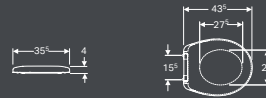

WC-SITZE

ALLIA PARIS WC-SITZ, BEFESTIGUNG VON OBEN
Passend zu allen Allia Paris Stand- und Wand-WCs.

ART.-NR.	A	B	GEWICHT (KG)
501.440.00.2	368	438	1,5