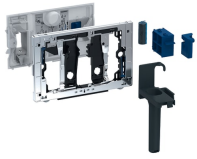

Einschub für Geberit DuoFresh Stick, für Sigma UP-Spülkästen 12 cm

Verwendungszwecke

- Für Geberit Sigma Unterputzspülkästen 12 cm (ab Baujahr 2008)
- Zum Einschieben von Geberit DuoFresh Stick ohne Chlor oder oxidierende Bestandteile
- Für Geberit Betätigungsplatten Sigma01
- Für Geberit Betätigungsplatten Sigma10
- Für Geberit Betätigungsplatten Sigma20
- Für Geberit Betätigungsplatten Sigma21
- Für Geberit Betätigungsplatten Sigma30

- Für Geberit Betätigungsplatten Sigma50

Eigenschaften

- Betätigung von vorne
- Geberit DuoFresh Stick werkzeuglos einschiebbar

Lieferumfang

- Befestigungsrahmen mit Schwenkmechanismus
- Schutzplatte
- Auffangbecher für Geberit DuoFresh Stick
- Schublade mit Halter für Geberit DuoFresh Stick

Art.-Nr.	Oberfläche / Farbe	VE1	
115.062.BZ.1	anthrazitgrau RAL 7016	1 St.	NEW
115.062.21.1	hochglanz-verchromt	1 St.	NEW

Zubehör

- Geberit DuoFresh Stick

- Ersatz für Art.-Nr. 115.610.00.1