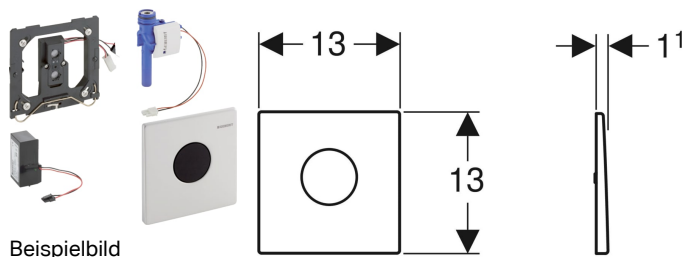

Geberit Urinalsteuerung mit elektronischer Spülauslösung, Netzbetrieb, Mambo Abdeckplatte

Verwendungszwecke

- Zur automatischen Spülauslösung von Urinalen
- Für Geberit Montageelemente für Urinal mit Betätigung von vorne
- Zum Einbau in Rohbausets für Geberit Urinalsteuerungen (ab Baujahr 2009)

Eigenschaften

- Abdeckplatte mit Sicherungsriegel
- Sichere IR-Distanzerkennung
- IR-Sensor selbsteinstellend
- Wassersparender Hybridmodus einstellbar
- Dynamische Spülzeitanpassung
- Vorspülung einstellbar
- Auf Betrieb mit Deckelurinal umstellbar
- Stromversorgung durch Netzanschluss
- Netzteil mit LED-Anzeige
- Ventilschliessfunktion bei Netzausfall
- Funktionen mit Geberit Service-Handy einstellbar und abfragbar
- Geräteeinstellungen und Bedienung mit Mobilgerät über integrierte Bluetooth®-Schnittstelle
- Mit Geberit Control App kompatibel
- Drahtgebunden vernetzbar mit Geberit Gateway via GEBUS Konverter
- Drahtlos vernetzbar mit Geberit Gateway via Bluetooth®
- Mit Geberit Connect kompatibel
- Spülauslösung deaktivierbar
- Spülmenge über Drosselschraube des Rohbausets bis auf 0,5 l pro Spülung reduzierbar
- Armaturengruppe II nach DIN 4109

Lieferumfang

- Mambo Abdeckplatte mit IR-Fenster
- Befestigungsrahmen
- Infrarotsteuerung, vormontiert auf Befestigungsrahmen
- Magnetventil
- Netzteil
- Befestigungsmaterial

Art.-Nr.	Farbe / Oberfläche	Werkstoff	VE1	VE2	VE3
116.023.FW.1	gebürstet	Edelstahl	1 St.	10 St.	30 St.