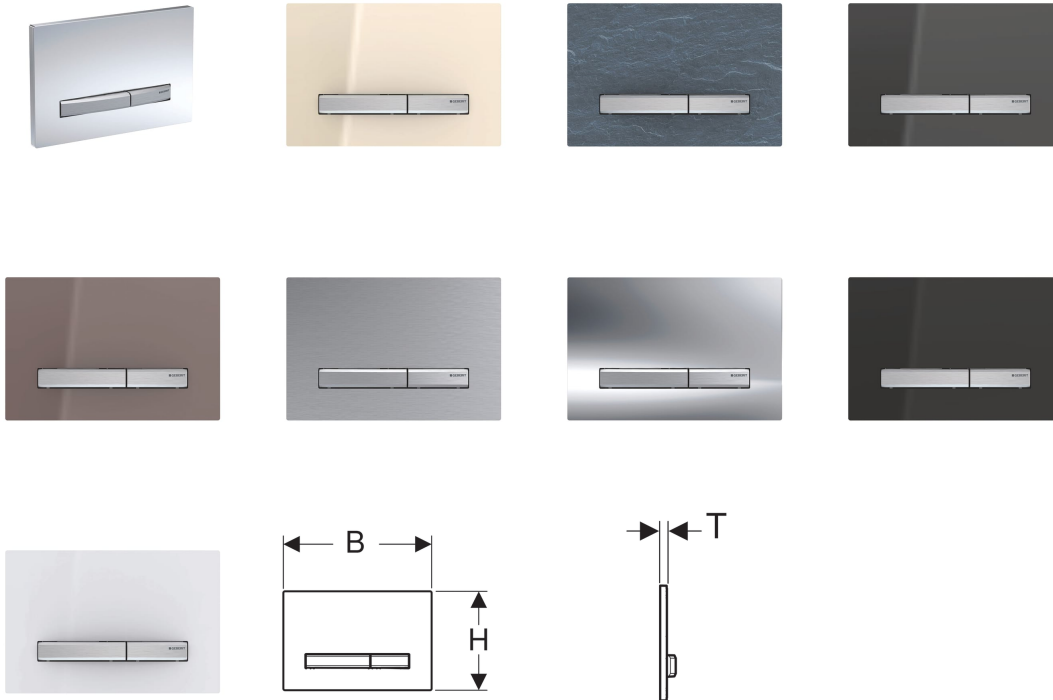

Geberit Betätigungsplatte Sigma50, für 2-Mengen-Spülung

Verwendungszwecke

- Zur Spülauslösung bei Geberit Sigma UP-Spülkästen

Eigenschaften

- Betätigung von vorne
- Drückerstangen schallgedämmt, werkzeuglose Schnelleinstellung

Technische Daten

Betätigungskraft | < 20 N

Lieferumfang

- Befestigungsrahmen
- 2 Distanzbolzen
- 2 Drückerstangen

Art.-Nr.	Oberfläche / Farbe	Werkstoff	a	B	H	T	VE1	VE2	
115.788.11.2	weiß-alpin	Zinkdruckguss / Kunststoff	1.3 cm	24.6 cm	16.4 cm	1.3 cm	1 St.	5 St.	NEW
115.788.21.2	hochglanz-verchromt	Zinkdruckguss / Messing	1.2 cm	24.6 cm	16.4 cm	1.2 cm	1 St.	5 St.	NEW
115.788.DW.2	tiefschwarz RAL 9005	Zinkdruckguss / Kunststoff	1.3 cm	24.6 cm	16.4 cm	1.3 cm	1 St.	5 St.	NEW
115.788.GH.2	Chrom gebürstet	Zinkdruckguss / Messing	1.2 cm	24.6 cm	16.4 cm	1.2 cm	1 St.	5 St.	NEW
115.788.SD.2	Rauchglas verspiegelt	Zinkdruckguss / Glas	1.4 cm	24.6 cm	16.4 cm	1.4 cm	1 St.	5 St.	NEW
115.788.SQ.2	umbra	Zinkdruckguss / Glas	1.4 cm	24.6 cm	16.4 cm	1.4 cm	1 St.	5 St.	NEW
115.788.TG.2	sand	Zinkdruckguss / Glas	1.4 cm	24.6 cm	16.4 cm	1.4 cm	1 St.	5 St.	NEW

Art.-Nr.	Oberfläche / Farbe	Werkstoff	a	B	H	T	VE1	VE2
115.788.JM.2	Mustang Schiefer	Zinkdruckguss / Schiefer	1.4 cm	24.6 cm	16.4 cm	1.4 cm	1 St.	5 St. NEW

Zubehör

- Einschub für Geberit DuoFresh Stick, für Sigma UP-Spülkasten 12 cm
- Geberit Verlängerungsset für Sigma, Omega und Kappa UP-Spülkästen

-
- Farbe/Werkstoff der Drücker ist immer Chrom gebürstet
 - Nicht geeignet für Geberit UP-Spülkästen bis Ende 2001, Geberit UP-Spülkästen DuofixPur, KombifixPur, Kappa, Delta, Omega
 - Ersatz für Art.-Nr. 115.788.11.5, 115.788.SE.5, 115.788.21.5, 115.788.DW.5, 115.788.GH.5, 115.788.SD.5, 115.788.SQ.5, 115.788.00.5