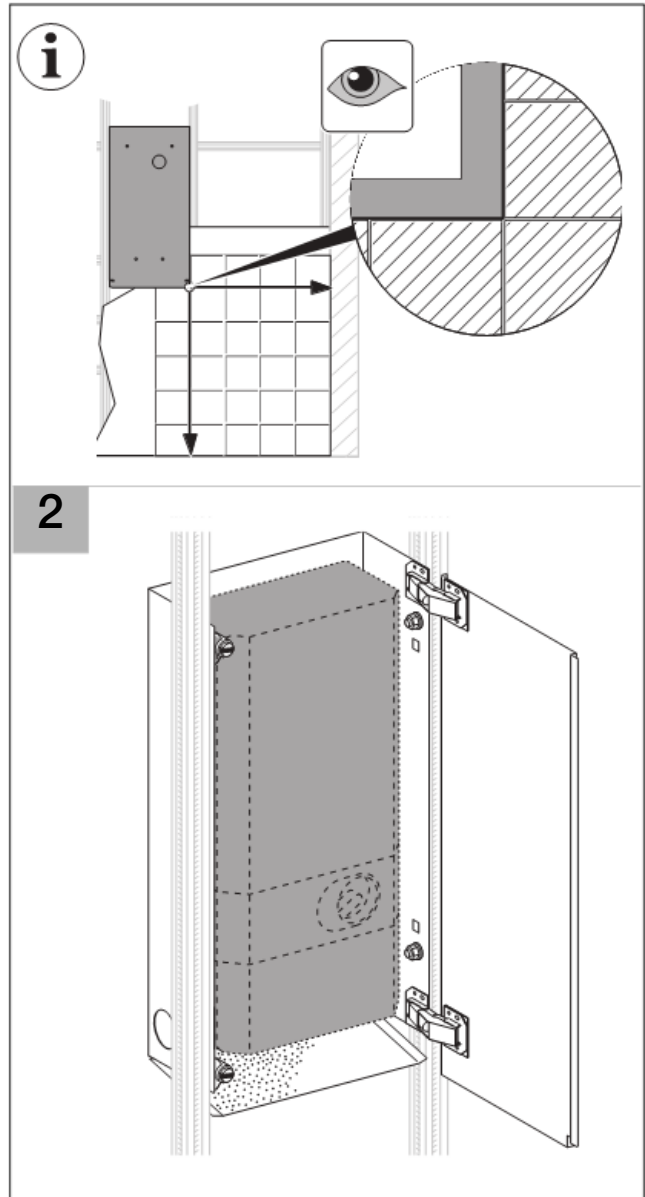

# Installation

D42369-001 © 04-2010

997.894.00.0 (03)

Geberit International AG  
 Schachenstrasse 77  
 CH-8645 Jona  
[www.geberit.com](http://www.geberit.com)  
[dokumentation@geberit.com](mailto:dokumentation@geberit.com)