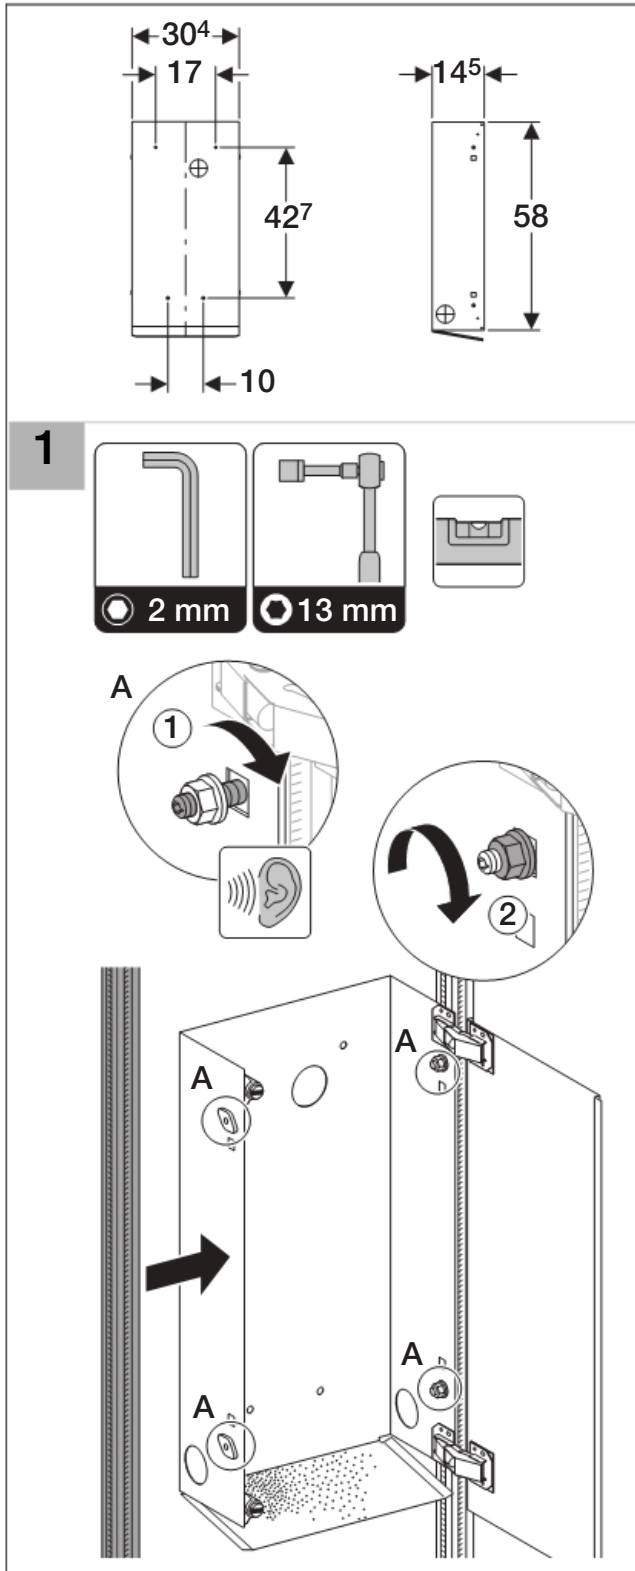

# Installation

D42369-001 © 04-2010

997.894.00.0 (03)

Geberit International AG  
 Schachenstrasse 77  
 CH-8645 Jona  
[www.geberit.com](http://www.geberit.com)  
[dokumentation@geberit.com](mailto:dokumentation@geberit.com)