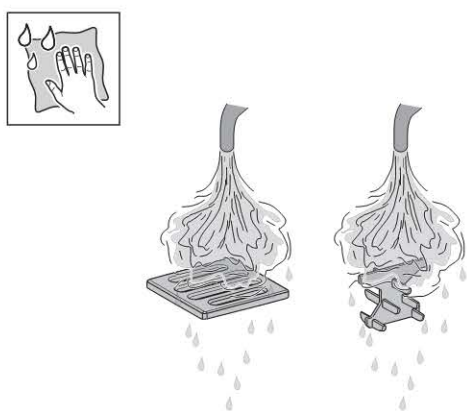

Maintenance Manual

Instandhaltungsanleitung
Manuel d'entretien
Istruzioni per la manutenzione

**KNOW
HOW**
INSTALLED

1

2

3

4

Geberit International AG, Schachenstrasse 77, CH-8645 Jona
T +41 55 221 63 00
F +41 55 221 63 16
documentation@geberit.com
→ www.geberit.com