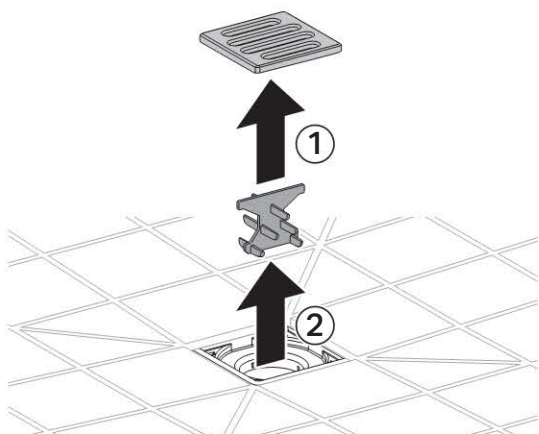

Maintenance Manual

Instandhaltungsanleitung
Manuel d'entretien
Istruzioni per la manutenzione

**KNOW
HOW**
INSTALLED

1

2

3

4

Geberit International AG, Schachenstrasse 77, CH-8645 Jona
T +41 55 221 63 00
F +41 55 221 63 16
documentation@geberit.com
→ www.geberit.com