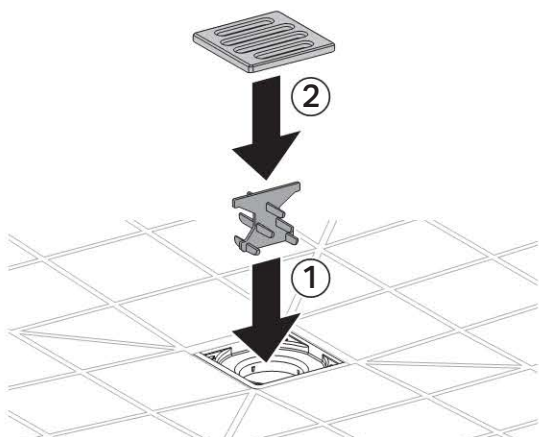

Maintenance Manual

Instandhaltungsanleitung
Manuel d'entretien
Istruzioni per la manutenzione

**KNOW
HOW**
INSTALLED

1

2

3

4

Geberit International AG, Schachenstrasse 77, CH-8645 Jona
T +41 55 221 63 00
F +41 55 221 63 16
documentation@geberit.com
→ www.geberit.com