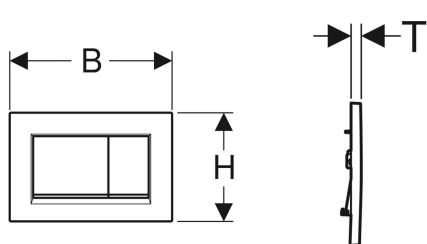

## Geberit Sigma30 Betätigungsplatte für 2-Mengen-Spülung

Beispielbild

### Technische Daten

Betätigungskraft | < 20 N

- 2 Drückerstangen

Art.-Nr.	Farbe / Oberfläche	Werkstoff	B	H	T	VE1	VE2	VE3
115.883.KH.1	Platte und Tasten: hochglanz-verchromt Designstreifen: mattverchromt	Kunststoff	24.6 cm	16.4 cm	1.2 cm	1 St.	10 St.	180 St.
115.883.KJ.1	Platte und Tasten: weiß Designstreifen: hochglanz-verchromt	Kunststoff	24.6 cm	16.4 cm	1.2 cm	1 St.	10 St.	180 St.
115.883.KK.1	Platte und Tasten: weiß Designstreifen: vergoldet	Kunststoff	24.6 cm	16.4 cm	1.2 cm	1 St.	10 St.	180 St.
115.883.KM.1	Platte und Tasten: schwarz Designstreifen: hochglanz-verchromt	Kunststoff	24.6 cm	16.4 cm	1.2 cm	1 St.	10 St.	180 St.
115.883.JQ.1	Platte und Tasten: mattchrom-lackiert, easy-to-clean- beschichtet Designstreifen: hochglanz-verchromt	Kunststoff	24.6 cm	16.4 cm	1.2 cm	1 St.		
115.883.JT.1	Platte und Tasten: weiß matt lackiert, easy-to-clean- beschichtet Designstreifen: hochglanz-verchromt	Kunststoff	24.6 cm	16.4 cm	1.2 cm	1 St.		
115.883.14.1	Platte und Tasten: schwarz matt lackiert, easy-to-clean- beschichtet Designstreifen: hochglanz-verchromt	Kunststoff	24.6 cm	16.4 cm	1.2 cm	1 St.		
115.883.11.1	Platte und Tasten: weiß Designstreifen: weiß matt	Kunststoff	24.6 cm	16.4 cm	1.2 cm	1 St.	10 St.	
115.883.01.1	Platte und Tasten: weiß matt lackiert, easy-to-clean- beschichtet Designstreifen: weiß	Kunststoff	24.6 cm	16.4 cm	1.2 cm	1 St.	10 St.	
115.883.DW.1	Platte und Tasten: schwarz Designstreifen: schwarz matt	Kunststoff	24.6 cm	16.4 cm	1.2 cm	1 St.	10 St.	
115.883.16.1	Platte und Tasten: schwarz matt lackiert, easy-to-clean- beschichtet Designstreifen: schwarz	Kunststoff	24.6 cm	16.4 cm	1.2 cm	1 St.	10 St.	