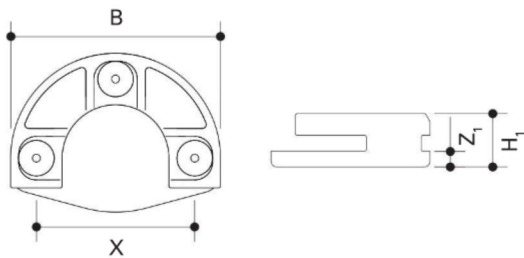

alpex F50 PROFI® / alpex® L

alpex Dämmunterlage

Dämmunterlage aus TPE zur Entkopplung der Wandwinkel vom Mauerwerk oder von den Montageschienen und -platten aus Metall und zur Verbesserung des Schallschutzes. Bei zu geringem Abstand der Wandwinkel zur Wand/Schiene kann die Dämmunterlage auch als Distanzplatte genutzt werden.

Art. Nr.	Bezeichnung	H ₁ [mm]	Z ₁ [mm]	X [mm]	B [mm]	Gewicht [kg]	VPE [Stk]
84900315	für Wandwinkel 35-78 mm	11	4	40	53	0,013	10

alpex F50 PROFI Anschluss-Set mit Abdichtung

Anschluss-Set bestehend aus einer alpex Montageplatte 84/100/120/153 mm aus PA einschließlich Befestigungsmaterial für Wandwinkel, zwei alpex F50 PROFI Wandwinkel 35 mm 16-Rp1/2 und zwei alpex Abdichtungen 1/2" für Wandwinkel 35-78 mm.

Art. Nr.	Bezeichnung	Gewicht [kg]	VPE [Set]
86916715	16-Rp1/2 PA	0,311	1

D [mm]	Rp ["]	L ₁ [mm]	L ₂ [mm]	L ₃ [mm]	L ₄ [mm]	L ₅ [mm]	H [mm]	Z ₁ [mm]	Z ₂ [mm]	Z ₃ [mm]	Z ₄ [mm]	Z ₅ [mm]	Z ₆ [mm]	S [mm]
16	1/2	35	47	100	295	542	53	23	18	150	120	100	84	11