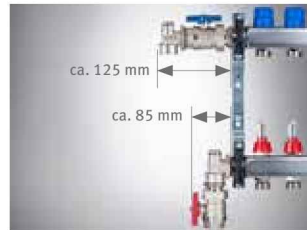

Zuordnungsempfehlung **Edelstahl-Verteiler** zu Verteiler-Anschluss-Sets und WMZ-Anschluss-Sets in Kombination mit Verteilerschränken „Top Standard“ und „Exclusiv“

Folgende Kombinationen sind möglich und jeweils als Set separat zu bestellen:

Kugelhahn-Set Durchgang
(Art.-Nr. 295100)

Verteiler-Anschluss-Set 90°
(Art.-Nr. 291100)

WMZ-Anschluss-Set Durchgang
(Art.-Nr. 721017 oder 721027)

WMZ-Anschluss-Set 90°
(Art.-Nr. 721037 oder 721047)

Heizkreise	Kugelhahn-Set Durchgang		Verteiler-Anschluss-Set 90°		WMZ-Anschluss-Set Durchgang		WMZ-Anschluss-Set 90°
	295100	291100	721017	721027	721037 / 721047		
2	520 mm	520 mm	720 mm		520 mm		
3	520 mm	520 mm	720 mm		520 mm		
4	520 mm	520 mm	720 mm		720 mm		
5	520 mm	720 mm	920 mm		720 mm		
6	720 mm	720 mm	920 mm	920 mm	720 mm		
7	720 mm	720 mm	920 mm	920 mm	720 mm		
8	720 mm	720 mm	920 mm	1.120 mm	920 mm		
9	720 mm	920 mm	1.120 mm	1.120 mm	920 mm		
10	920 mm	920 mm	1.120 mm	1.120 mm	920 mm		
11	920 mm	920 mm	1.120 mm	1.120 mm	920 mm		
12	920 mm	920 mm	1.120 mm	---	1.120 mm		

Zuordnungsempfehlung **Edelstahl-Verteiler** zu Verteiler-Anschluss-Sets und WMZ-Anschluss-Sets in Kombination mit Verteilerschränken „Economy“ Auf- oder Unterputz

Heizkreise	Kugelhahn-Set Durchgang		Verteiler-Anschluss-Set 90°		WMZ-Anschluss-Set Durchgang		WMZ-Anschluss-Set 90°
	295100	291100	721017	721027	721037 / 721047		
2	550 mm	550 mm	700 mm		550 mm		
3	550 mm	550 mm	700 mm		550 mm		
4	550 mm	550 mm	850 mm		550 mm		
5	550 mm	550 mm	850 mm		700 mm		
6	550 mm	700 mm	850 mm	1.000 mm	700 mm		
7	700 mm	700 mm	1.000 mm	1.000 mm	700 mm		
8	700 mm	700 mm	1.000 mm	1.000 mm	850 mm		
9	700 mm	850 mm	1.000 mm	---	850 mm		
10	850 mm	850 mm	---	---	850 mm		
11	850 mm	850 mm	---	---	1.000 mm		
12	850 mm	1.000 mm	---	---	1.000 mm		