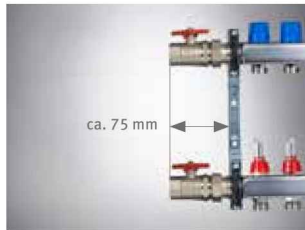

Zuordnungsempfehlung **Edelstahl-Verteiler** zu Verteiler-Anschluss-Sets und WMZ-Anschluss-Sets in Kombination mit Verteilerschränken „Top Standard“ und „Exclusiv“

Folgende Kombinationen sind möglich und jeweils als Set separat zu bestellen:

Kugelhahn-Set Durchgang
(Art.-Nr. 295100)

Verteiler-Anschluss-Set 90°
(Art.-Nr. 291100)

WMZ-Anschluss-Set Durchgang
(Art.-Nr. 721017 oder 721027)

WMZ-Anschluss-Set 90°
(Art.-Nr. 721037 oder 721047)

Heizkreise	Kugelhahn-Set Durchgang		Verteiler-Anschluss-Set 90°		WMZ-Anschluss-Set Durchgang		WMZ-Anschluss-Set 90°
	295100	291100	721017	721027	721037 / 721047		
2	520 mm	520 mm	720 mm		520 mm		
3	520 mm	520 mm	720 mm		520 mm		
4	520 mm	520 mm	720 mm		720 mm		
5	520 mm	720 mm	920 mm		720 mm		
6	720 mm	720 mm	920 mm	920 mm	720 mm		
7	720 mm	720 mm	920 mm	920 mm	720 mm		
8	720 mm	720 mm	920 mm	1.120 mm	920 mm		
9	720 mm	920 mm	1.120 mm	1.120 mm	920 mm		
10	920 mm	920 mm	1.120 mm	1.120 mm	920 mm		
11	920 mm	920 mm	1.120 mm	1.120 mm	920 mm		
12	920 mm	920 mm	1.120 mm	---	1.120 mm		

Zuordnungsempfehlung **Edelstahl-Verteiler** zu Verteiler-Anschluss-Sets und WMZ-Anschluss-Sets in Kombination mit Verteilerschränken „Economy“ Auf- oder Unterputz

Heizkreise	Kugelhahn-Set Durchgang		Verteiler-Anschluss-Set 90°		WMZ-Anschluss-Set Durchgang		WMZ-Anschluss-Set 90°
	295100	291100	721017	721027	721037 / 721047		
2	550 mm	550 mm	700 mm		550 mm		
3	550 mm	550 mm	700 mm		550 mm		
4	550 mm	550 mm	850 mm		550 mm		
5	550 mm	550 mm	850 mm		700 mm		
6	550 mm	700 mm	850 mm	1.000 mm	700 mm		
7	700 mm	700 mm	1.000 mm	1.000 mm	700 mm		
8	700 mm	700 mm	1.000 mm	1.000 mm	850 mm		
9	700 mm	850 mm	1.000 mm	---	850 mm		
10	850 mm	850 mm	---	---	850 mm		
11	850 mm	850 mm	---	---	1.000 mm		
12	850 mm	1.000 mm	---	---	1.000 mm		