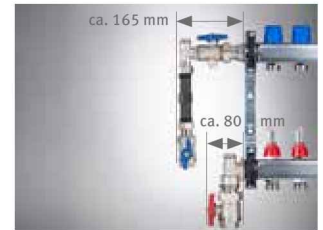

Zuordnungsempfehlung **Edelstahl-Verteiler** zu Verteiler-Anschluss-Sets und WMZ-Anschluss-Sets in Kombination mit Verteilerschränken „Top Standard“ und „Exclusiv“

Folgende Kombinationen sind möglich und jeweils als Set separat zu bestellen:

Kugelhahn-Set Durchgang
(Art.-Nr. 295100)

Verteiler-Anschluss-Set 90°
(Art.-Nr. 291100)

WMZ-Anschluss-Set Durchgang
(Art.-Nr. 721017 oder 721027)

WMZ-Anschluss-Set 90°
(Art.-Nr. 721037 oder 721047)

Heizkreise	Kugelhahn-Set Durchgang		Verteiler-Anschluss-Set 90°		WMZ-Anschluss-Set Durchgang		WMZ-Anschluss-Set 90°
	295100	291100	721017	721027	721037 / 721047		
2	520 mm	520 mm	720 mm		520 mm		
3	520 mm	520 mm	720 mm		520 mm		
4	520 mm	520 mm	720 mm		720 mm		
5	520 mm	720 mm	920 mm		720 mm		
6	720 mm	720 mm	920 mm	920 mm	720 mm		
7	720 mm	720 mm	920 mm	920 mm	720 mm		
8	720 mm	720 mm	920 mm	1.120 mm	920 mm		
9	720 mm	920 mm	1.120 mm	1.120 mm	920 mm		
10	920 mm	920 mm	1.120 mm	1.120 mm	920 mm		
11	920 mm	920 mm	1.120 mm	1.120 mm	920 mm		
12	920 mm	920 mm	1.120 mm	---	1.120 mm		

Zuordnungsempfehlung **Edelstahl-Verteiler** zu Verteiler-Anschluss-Sets und WMZ-Anschluss-Sets in Kombination mit Verteilerschränken „Economy“ Auf- oder Unterputz

Heizkreise	Kugelhahn-Set Durchgang		Verteiler-Anschluss-Set 90°		WMZ-Anschluss-Set Durchgang		WMZ-Anschluss-Set 90°
	295100	291100	721017	721027	721037 / 721047		
2	550 mm	550 mm	700 mm		550 mm		
3	550 mm	550 mm	700 mm		550 mm		
4	550 mm	550 mm	850 mm		550 mm		
5	550 mm	550 mm	850 mm		700 mm		
6	550 mm	700 mm	850 mm	1.000 mm	700 mm		
7	700 mm	700 mm	1.000 mm	1.000 mm	700 mm		
8	700 mm	700 mm	1.000 mm	1.000 mm	850 mm		
9	700 mm	850 mm	1.000 mm	---	850 mm		
10	850 mm	850 mm	---	---	850 mm		
11	850 mm	850 mm	---	---	1.000 mm		
12	850 mm	1.000 mm	---	---	1.000 mm		