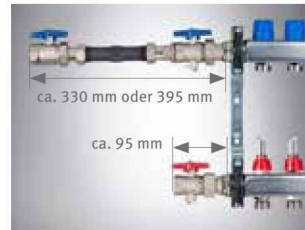

Zuordnungsempfehlung **Edelstahl-Verteiler** zu Verteiler-Anschluss-Sets und WMZ-Anschluss-Sets in Kombination mit Verteilerschränken „Top Standard“ und „Exclusiv“

Folgende Kombinationen sind möglich und jeweils als Set separat zu bestellen:

Kugelhahn-Set Durchgang
(Art.-Nr. 295100)

Verteiler-Anschluss-Set 90°
(Art.-Nr. 291100)

WMZ-Anschluss-Set Durchgang
(Art.-Nr. 721017 oder 721027)

WMZ-Anschluss-Set 90°
(Art.-Nr. 721037 oder 721047)

Heizkreise	Kugelhahn-Set Durchgang		Verteiler-Anschluss-Set 90°		WMZ-Anschluss-Set Durchgang		WMZ-Anschluss-Set 90°
	295100	291100	721017	721027	721037 / 721047		
2	520 mm	520 mm	720 mm		520 mm		
3	520 mm	520 mm	720 mm		520 mm		
4	520 mm	520 mm	720 mm		720 mm		
5	520 mm	720 mm	920 mm		720 mm		
6	720 mm	720 mm	920 mm	920 mm	720 mm		
7	720 mm	720 mm	920 mm	920 mm	720 mm		
8	720 mm	720 mm	920 mm	1.120 mm	920 mm		
9	720 mm	920 mm	1.120 mm	1.120 mm	920 mm		
10	920 mm	920 mm	1.120 mm	1.120 mm	920 mm		
11	920 mm	920 mm	1.120 mm	1.120 mm	920 mm		
12	920 mm	920 mm	1.120 mm	---	1.120 mm		

Zuordnungsempfehlung **Edelstahl-Verteiler** zu Verteiler-Anschluss-Sets und WMZ-Anschluss-Sets in Kombination mit Verteilerschränken „Economy“ Auf- oder Unterputz

Heizkreise	Kugelhahn-Set Durchgang		Verteiler-Anschluss-Set 90°		WMZ-Anschluss-Set Durchgang		WMZ-Anschluss-Set 90°
	295100	291100	721017	721027	721037 / 721047		
2	550 mm	550 mm	700 mm		550 mm		
3	550 mm	550 mm	700 mm		550 mm		
4	550 mm	550 mm	850 mm		550 mm		
5	550 mm	550 mm	850 mm		700 mm		
6	550 mm	700 mm	850 mm	1.000 mm	700 mm		
7	700 mm	700 mm	1.000 mm	1.000 mm	700 mm		
8	700 mm	700 mm	1.000 mm	1.000 mm	850 mm		
9	700 mm	850 mm	1.000 mm	---	850 mm		
10	850 mm	850 mm	---	---	850 mm		
11	850 mm	850 mm	---	---	1.000 mm		
12	850 mm	1.000 mm	---	---	1.000 mm		