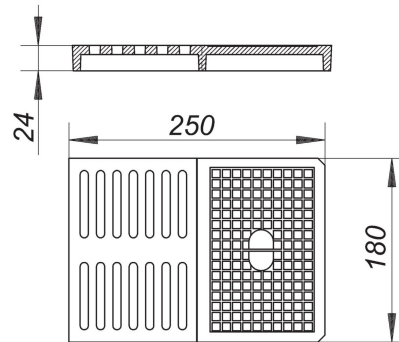

23. August 2021

Rost zu Ballstau 110, grau, 250 x 180 mm

Artikel Nr. **724922**
GTIN/EAN: 4001636724922
Rabattgruppe: 3

passend zum Rückstau-Kellerablauf Ballstau 110

zweiteilig, ABS grau, 250 x 180 mm, Belastungsklasse K 3 (300 kg)