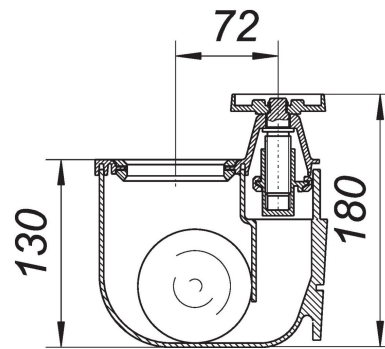

23. August 2021

Ballstau-Funktionselement

Artikel Nr. **724809**
GTIN/EAN: 4001636724809
Rabattgruppe: 3

Ersatzteil zu Ballstau 110

Ausführung:

- Ball
- Handabspernung
- Pendelverschlussklappe