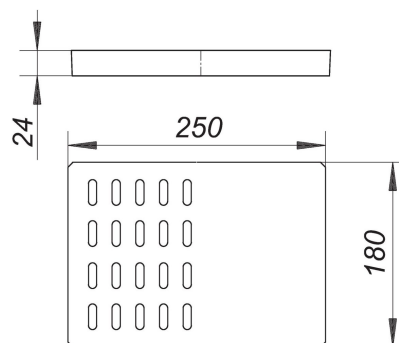

## Rost zu Ballstau 110, Edelstahl, 250 x 180 mm

Artikel Nr. **724762**  
GTIN/EAN: 4001636724762  
Rabattgruppe: 3

passend zum Rückstau-Kellerablauf Ballstau 110

einteilig, Edelstahl, 250 x 180 mm, Belastungsklasse K 3 (300 kg)