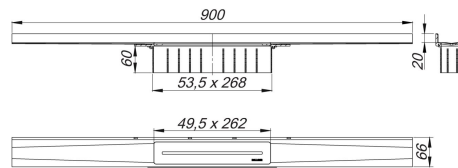

23. August 2021

Duschrinne CeraWall Pure, 900 mm

Artikel Nr. **538475**
GTIN/EAN: 4001636538475
Rabattgruppe: 11

zum Einbau mit Ablaufgehäusen CeraFlex, CeraFlex Plan, CeraFlex senkrecht DallFlex, DallFlex Plan, DallFlex senkrecht und Duschelementen DallFlex Wall, DallFlex Wall Plan.

Ablaufschiene mit integriertem Quergefälle, sichtbar am Übergang zwischen Wand und Boden installiert, geeignet für Bodenbeläge von 12 – 32 mm und Wandbeläge von 12 – 24 mm (inkl. Kleberbett), Länge millimetergenau anpassbar.

Ausführung:

- Abdeckung
- Selbstklebendes Schalldämmband zur Entkoppelung vom Baukörper
- Montagezubehör und Positionierhilfen
- Bauschutzabdeckung

Material:

Edelstahl 1.4301, 1,5 mm, Belastungsklasse K 3 (300 kg)