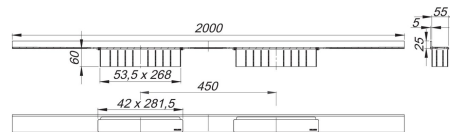

23. August 2021

Duschrinne CeraWall Select Duo Edelstahl matt, 2000 mm

Artikel Nr. **536259**
GTIN/EAN: 4001636536259
Rabattgruppe: 11

zum Einbau mit Ablaufgehäuse DallFlex Duo, DallFlex Duo Plan und DallFlex Duo senkrecht.

Ablaufschiene mit mehrseitigem Präzisionsgefälle, sichtbar am Übergang zwischen Wand und Boden installiert, geeignet für Boden- und Wandbeläge von 12 – 24 mm (inkl. Kleberbett), Länge millimetergenau anpassbar.

Material:

Edelstahl 1.4301, massiv 5 mm, matt satiniert, Belastungsklasse K 3 (300 kg)

Bestellhinweis CeraWall Select Duo:

Bitte Ablaufgehäuse DallFlex Duo + Duschrinne CeraWall Select Duo bestellen!