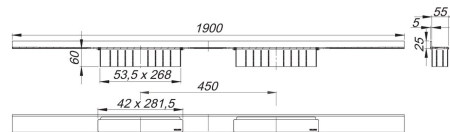

23. August 2021

Duschrinne CeraWall Select Duo Edelstahl matt, 1900 mm

Artikel Nr. **536242**
GTIN/EAN: 4001636536242
Rabattgruppe: 11

zum Einbau mit Ablaufgehäuse DallFlex Duo, DallFlex Duo Plan und DallFlex Duo senkrecht.

Ablaufschiene mit mehrseitigem Präzisionsgefälle, sichtbar am Übergang zwischen Wand und Boden installiert, geeignet für Boden- und Wandbeläge von 12 – 24 mm (inkl. Kleberbett), Länge millimetergenau anpassbar.

Material:

Edelstahl 1.4301, massiv 5 mm, matt satiniert, Belastungsklasse K 3 (300 kg)

Bestellhinweis CeraWall Select Duo:

Bitte Ablaufgehäuse DallFlex Duo + Duschrinne CeraWall Select Duo bestellen!