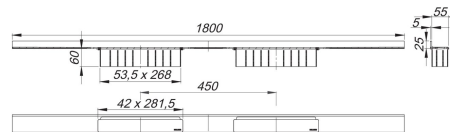

23. August 2021

Duschrinne CeraWall Select Duo Edelstahl matt, 1800 mm

Artikel Nr. **536235**
 GTIN/EAN: 4001636536235
 Rabattgruppe: 11

zum Einbau mit Ablaufgehäuse DallFlex Duo, DallFlex Duo Plan und DallFlex Duo senkrecht.

Ablaufschiene mit mehrseitigem Präzisionsgefälle, sichtbar am Übergang zwischen Wand und Boden installiert, geeignet für Boden- und Wandbeläge von 12 – 24 mm (inkl. Kleberbett), Länge millimetergenau anpassbar.

Material:

Edelstahl 1.4301, massiv 5 mm, matt satiniert, Belastungsklasse K 3 (300 kg)

Bestellhinweis CeraWall Select Duo:

Bitte Ablaufgehäuse DallFlex Duo + Duschrinne CeraWall Select Duo bestellen!